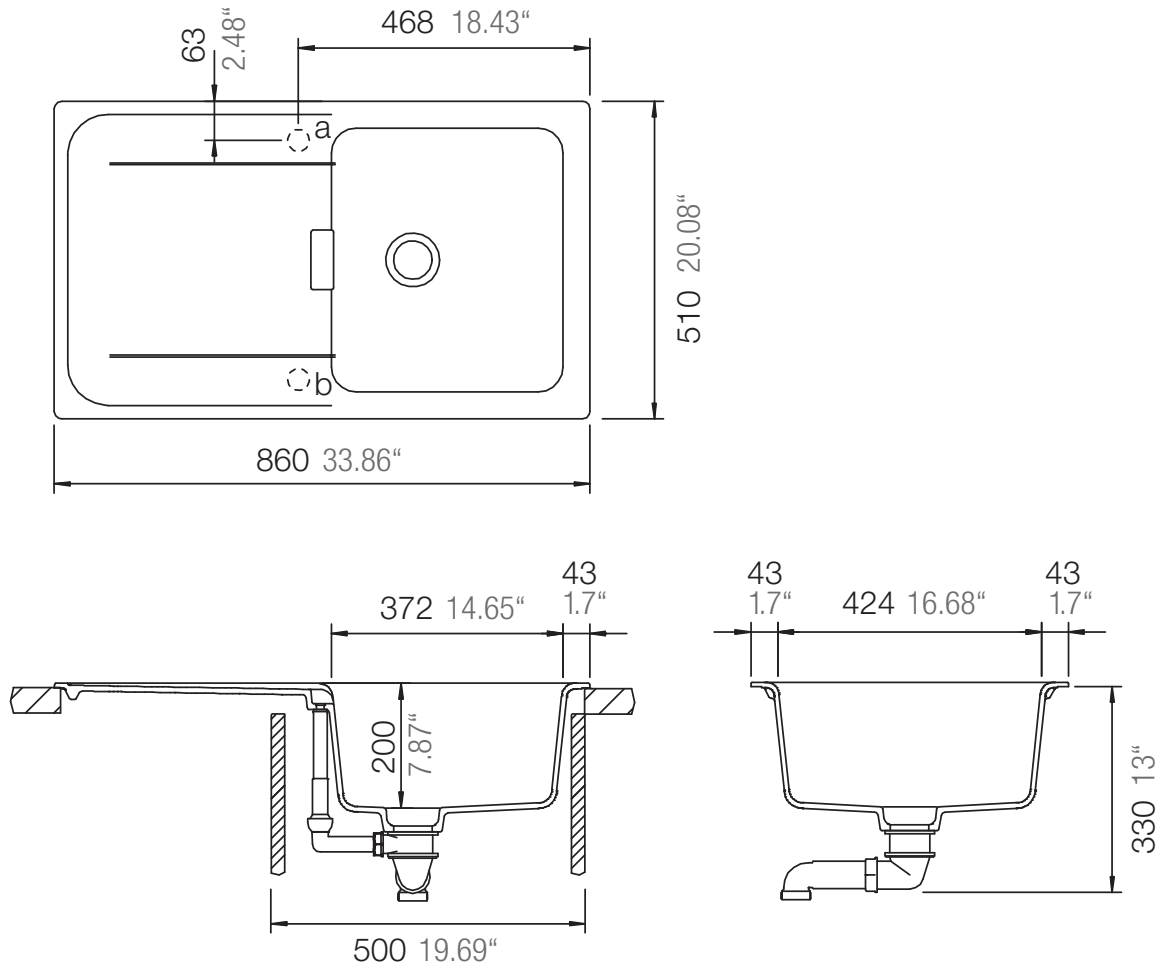

SCHOCK

CRISTADUR®

WEMBLEY D-100

Installation: Von oben / topmount
Ausschnitt / cut-out

Installation: Unterbau / undermount
Ausschnitt / cut-out