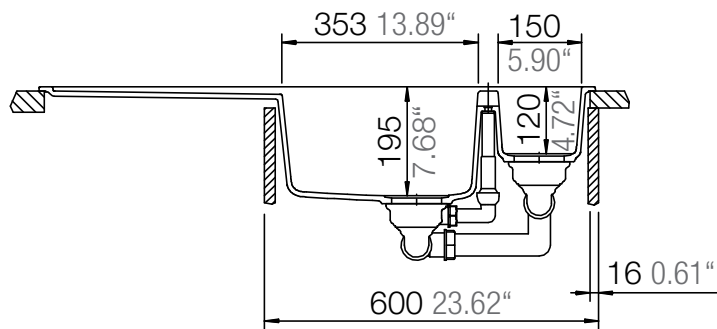

SCHOCK

CRISTADUR®

HORIZONT D-150

Installation: Von oben / topmount
Ausschnitt / cut-out

Installation: Unterbau / undermount
Ausschnitt / cut-out