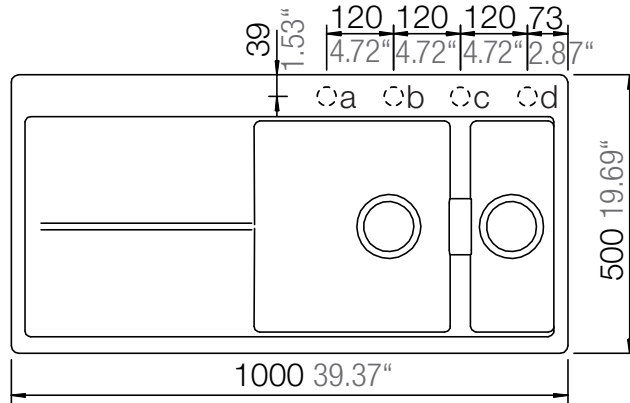

SCHOCK

CRISTADUR®

HORIZONT D-150

Installation: Von oben / topmount
Ausschnitt / cut-out

Installation: Unterbau / undermount
Ausschnitt / cut-out