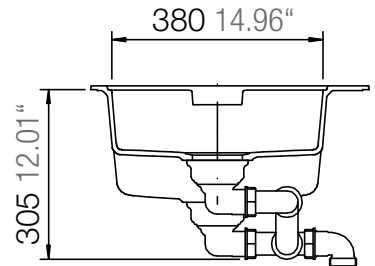

SCHOCK

CRISTADUR®

HORIZONT D-150

Installation: Von oben / topmount
Ausschnitt / cut-out

Installation: Unterbau / undermount
Ausschnitt / cut-out