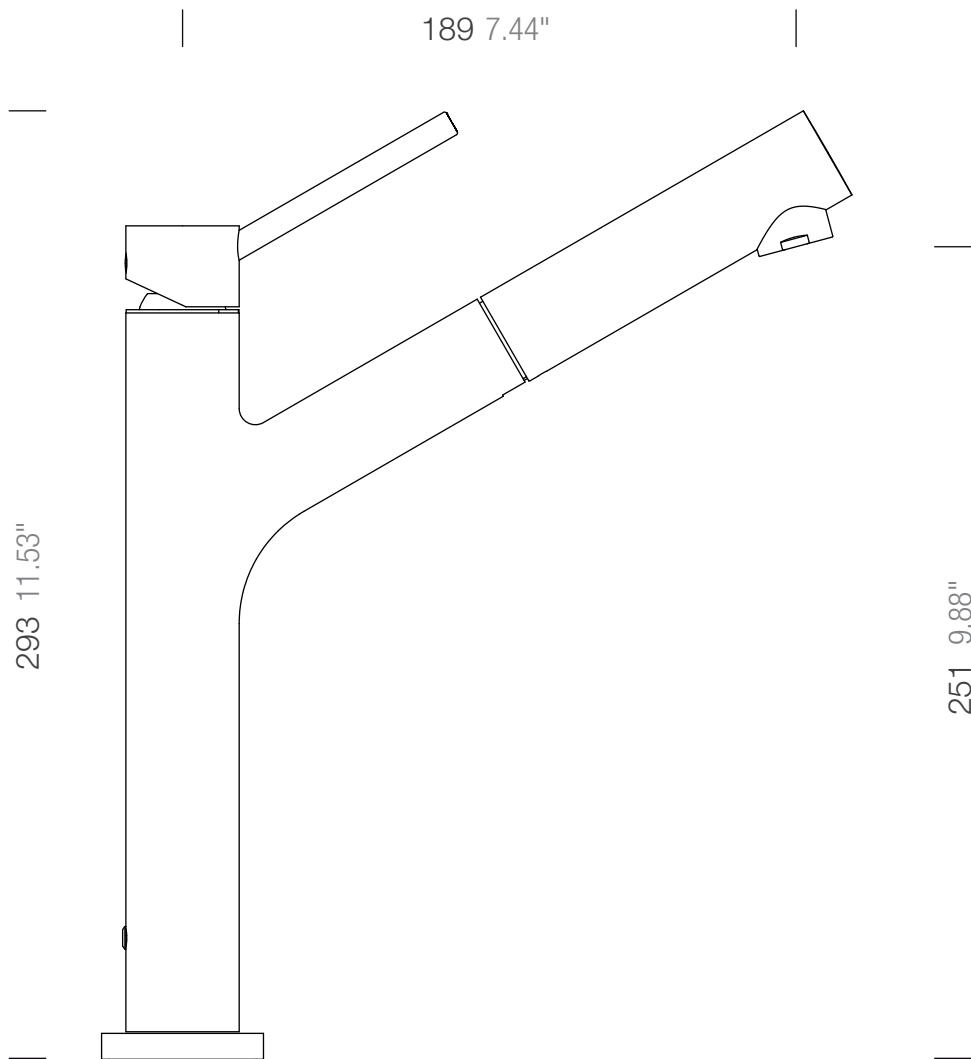

SCHOCK

SCHOCK DION 

510120

Lochbohrung \varnothing 35

Hole 1.37"