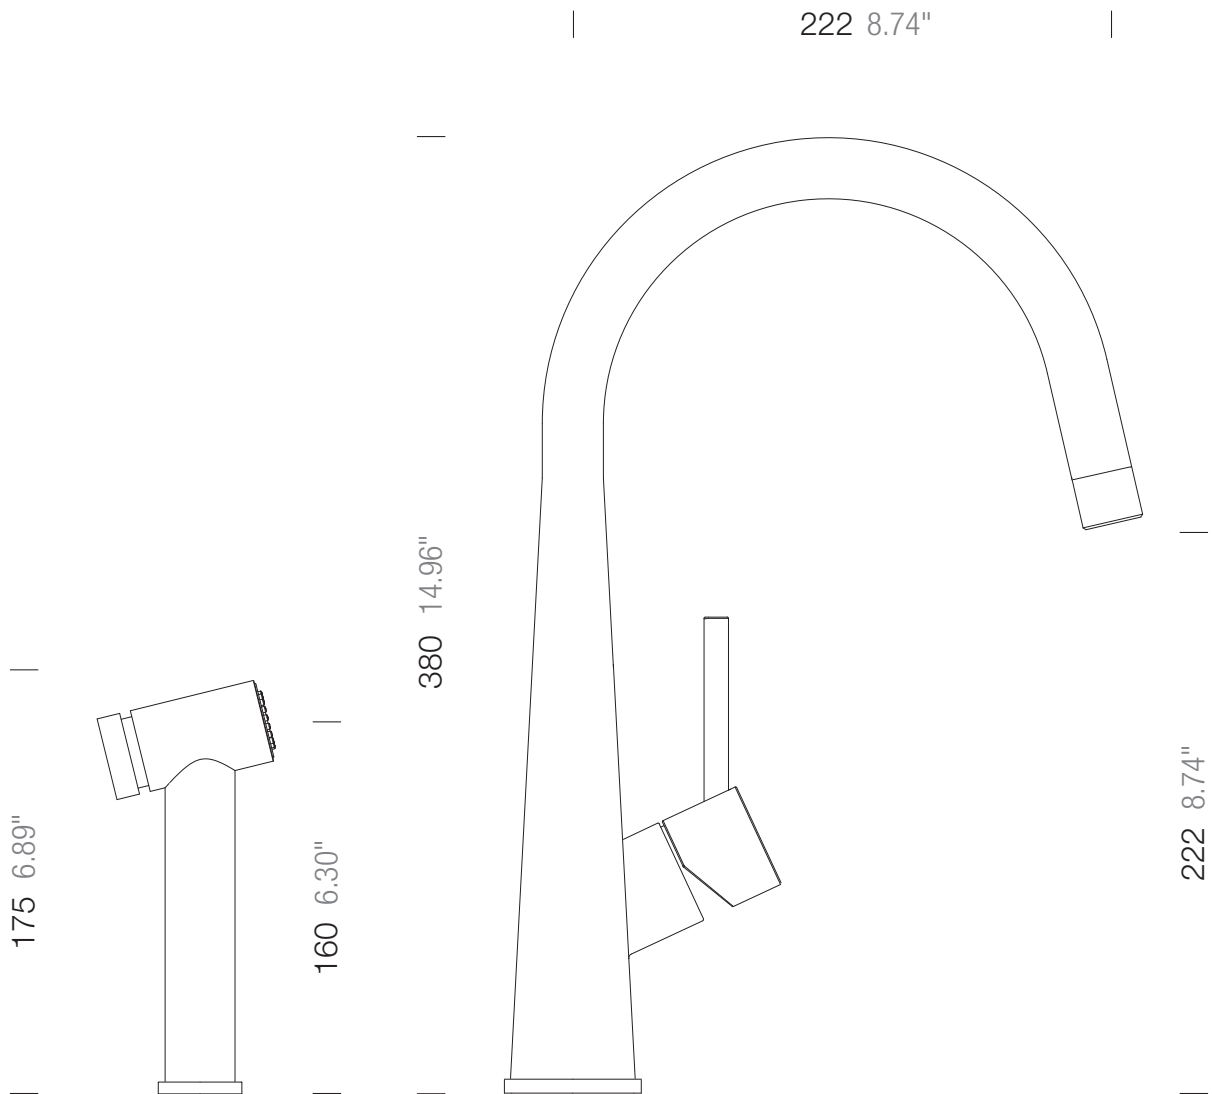

SCHOCK

SCHOCK CONOS PRO 

528006

Lochbohrung \varnothing 35

Hole 1.37"