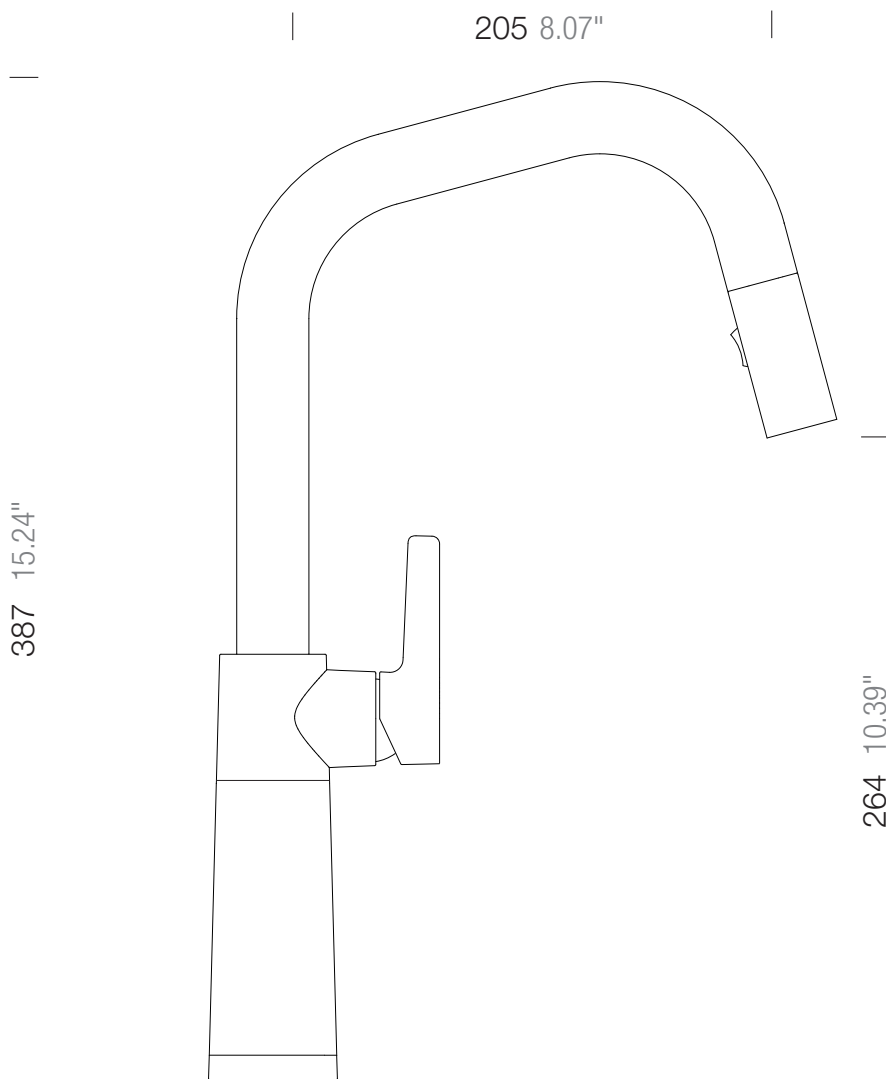

SCHOCK

SCHOCK SC-530 

556120

Lochbohrung \varnothing 35

Hole 1.37"