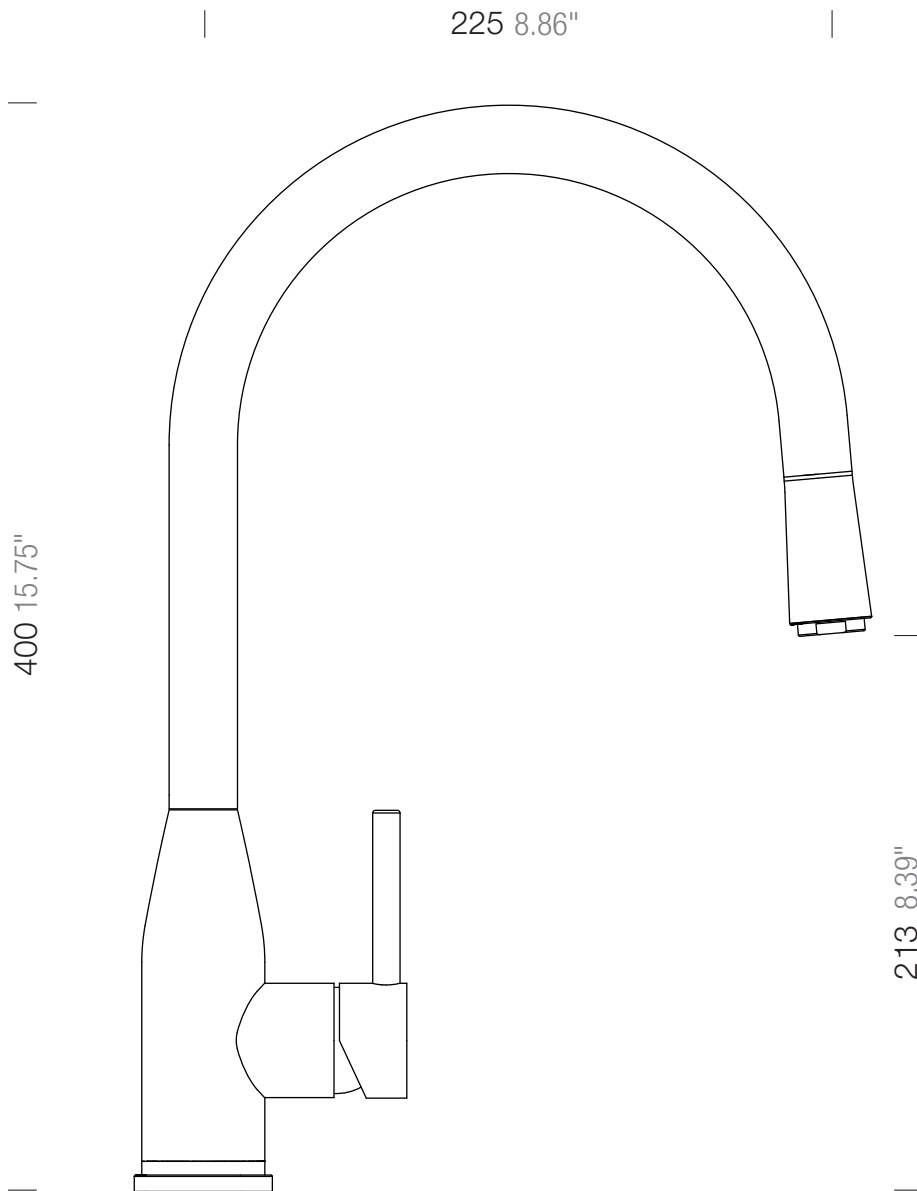

SCHOCK

SCHOCK KAVUS 

559120

Lochbohrung \varnothing 35

Hole 1.37"