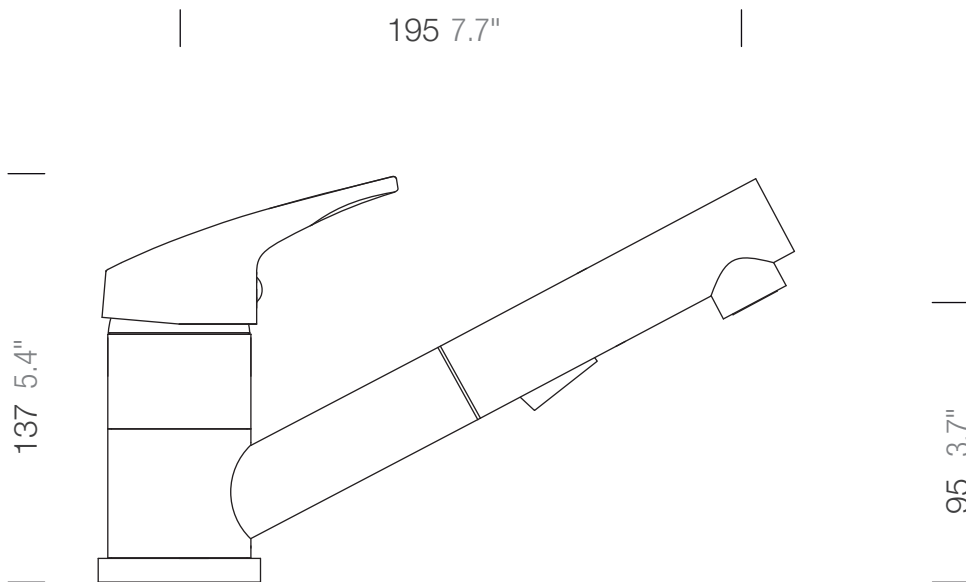

**SCHOCK**

# SCHOCK **EVINAS**

564120

Lochbohrung  $\varnothing$  35

Hole 1.37"