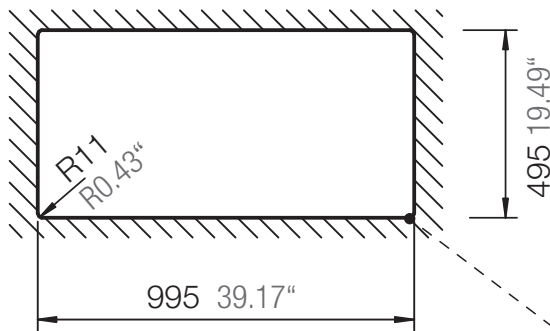

SCHOCK

CRISTADUR®

SIGNUS D-150

Installation: Von oben / topmount
Ausschnitt / cut-out

Installation: Unterbau / undermount
Ausschnitt / cut-out

SCHOCK

CRISTADUR®

SIGNUS D-150

Installation: Flächenbündig / flush-mount
Ausschnitt / cut-out

Detail: Flächenbündig / flush-mount

Randbefräsung Spüle 1:1
edge sink 1:1