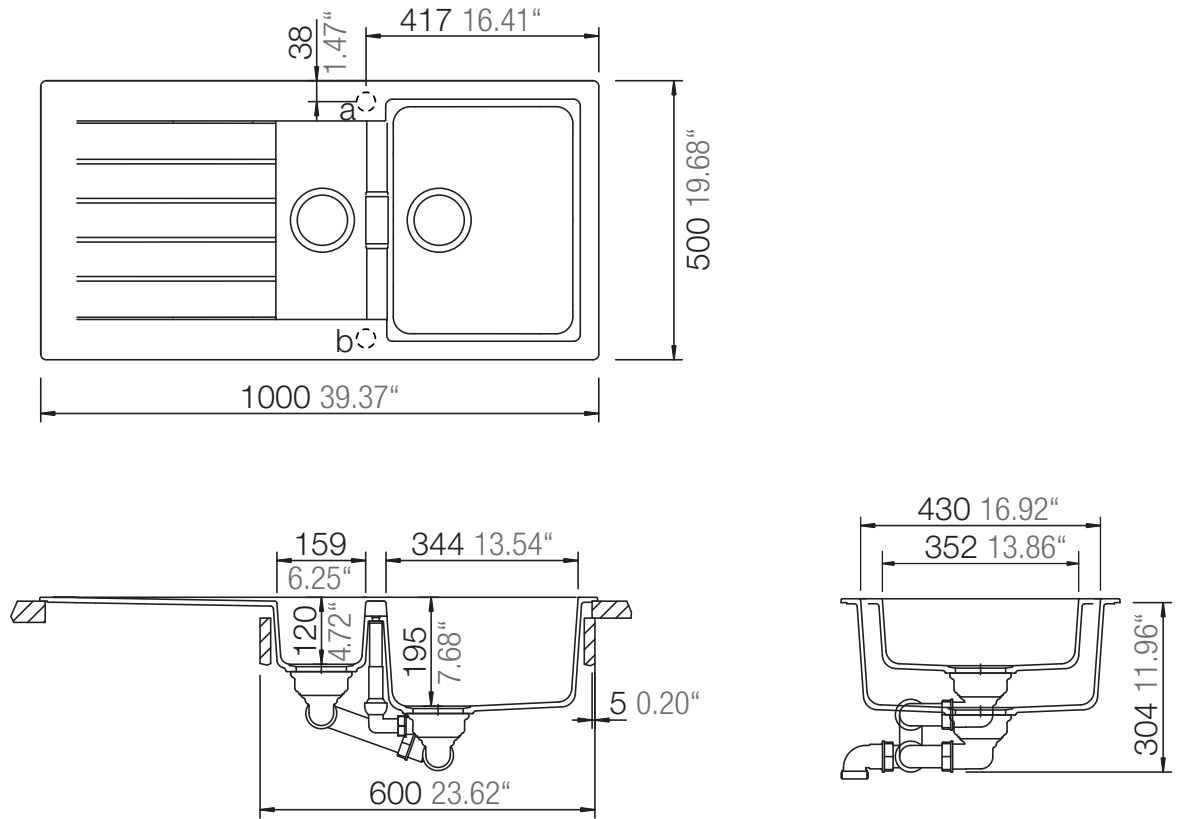

SCHOCK

CRISTADUR®

SIGNUS D-150

Installation: Von oben / topmount
Ausschnitt / cut-out

Installation: Unterbau / undermount
Ausschnitt / cut-out

SCHOCK

CRISTADUR®

SIGNUS D-150

Installation: Flächenbündig / flush-mount
Ausschnitt / cut-out

Detail: Flächenbündig / flush-mount

Randbefräsung Spüle 1:1
edge sink 1:1