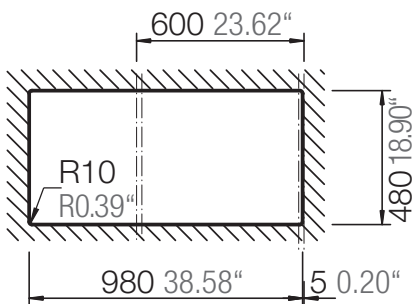

SCHOCK

CRISTADUR®

SIGNUS D-150

Installation: Von oben / topmount
Ausschnitt / cut-out

Installation: Unterbau / undermount
Ausschnitt / cut-out

SCHOCK

CRISTADUR®

SIGNUS D-150

Installation: Flächenbündig / flush-mount
Ausschnitt / cut-out

Detail: Flächenbündig / flush-mount

Randbefräsung Spüle 1:1
edge sink 1:1