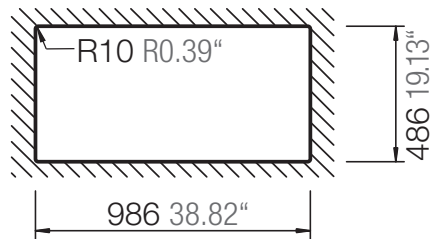

SCHOCK

CRISTADUR®

SIGNUS D-150

Installation: Von oben / topmount
Ausschnitt / cut-out

Installation: Unterbau / undermount
Ausschnitt / cut-out

SCHOCK

CRISTADUR®

SIGNUS D-150

Installation: Flächenbündig / flush-mount
Ausschnitt / cut-out

Detail: Flächenbündig / flush-mount

Randbefräsung Spüle 1:1
edge sink 1:1