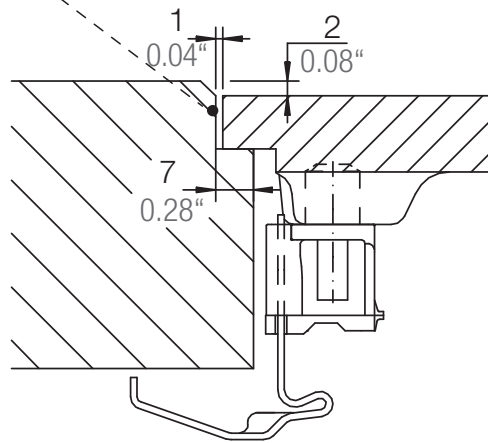

SCHOCK

CRISTADUR®

SIGNUS D-150

Installation: Von oben / topmount
Ausschnitt / cut-out

Installation: Unterbau / undermount
Ausschnitt / cut-out

SCHOCK

CRISTADUR®

SIGNUS D-150

Installation: Flächenbündig / flush-mount
Ausschnitt / cut-out

Detail: Flächenbündig / flush-mount

Randbefräsung Spüle 1:1
edge sink 1:1