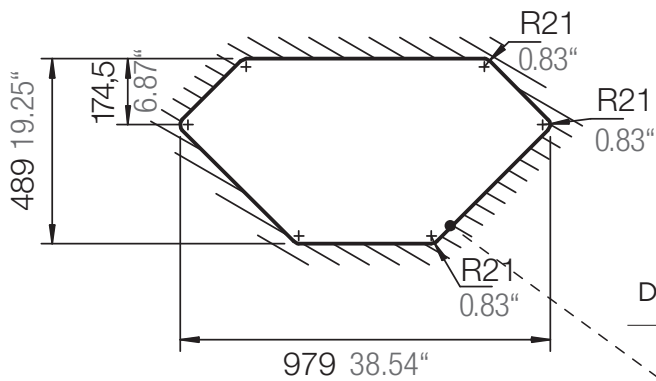

SCHOCK

CRISTADUR®

SIGNUS C-150

Installation: Von oben / topmount
Ausschnitt / cut-out

Installation: Unterbau / undermount
Ausschnitt / cut-out

MASSANGABEN / MEASUREMENTS IN MM / INCH

SCHOCK

CRISTADUR®

SIGNUS C-150

Installation: Flächenbündig / flush-mount
Ausschnitt / cut-out

Detail: Flächenbündig / flush-mount

Randbefräsung Spüle 1:1
edge sink 1:1