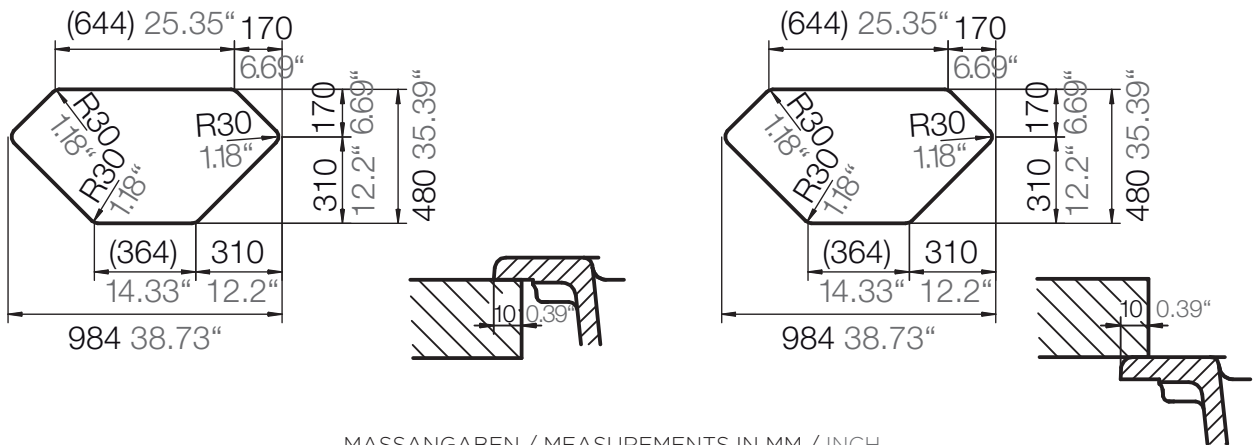

SCHOCK

CRISTADUR®

SIGNUS C-150

Installation: Von oben / topmount
Ausschnitt / cut-out

Installation: Unterbau / undermount
Ausschnitt / cut-out

MASSANGABEN / MEASUREMENTS IN MM / INCH

SCHOCK

CRISTADUR®

SIGNUS C-150

Installation: Flächenbündig / flush-mount
Ausschnitt / cut-out

Detail: Flächenbündig / flush-mount

Randbefräsung Spüle 1:1
edge sink 1:1