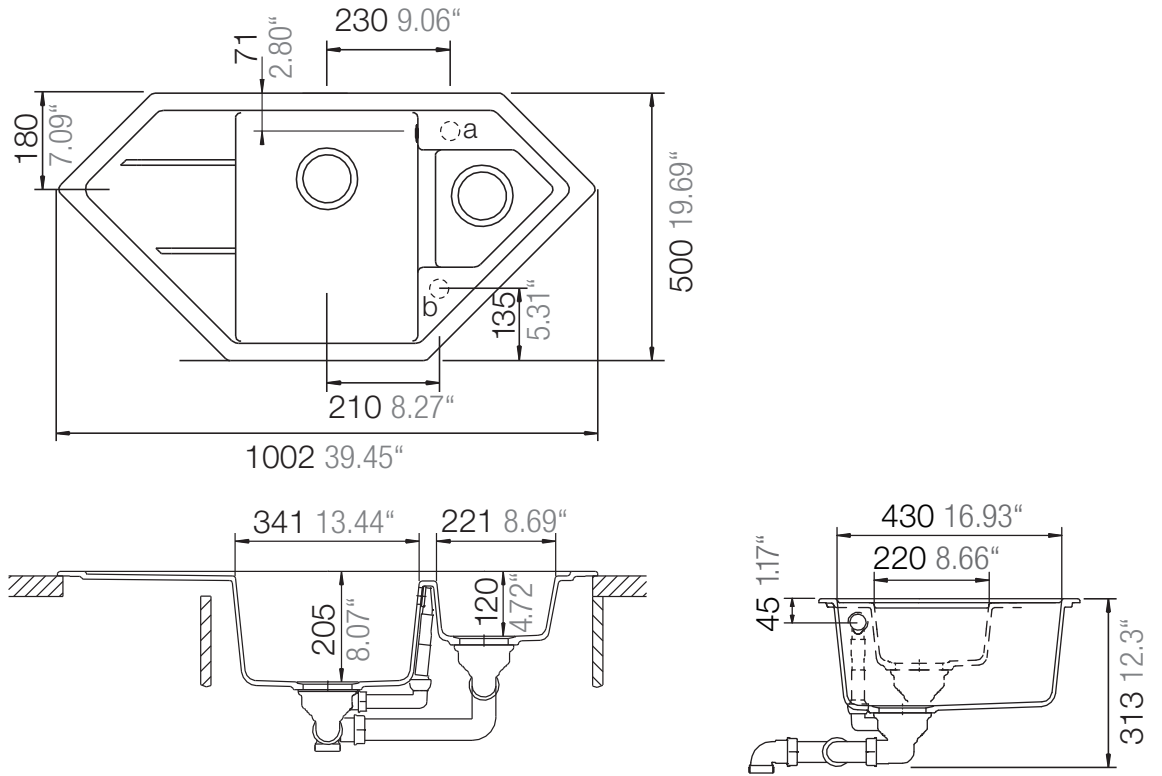

SCHOCK

CRISTADUR®

SIGNUS C-150

Installation: Von oben / topmount
Ausschnitt / cut-out

Installation: Unterbau / undermount
Ausschnitt / cut-out

MASSANGABEN / MEASUREMENTS IN MM / INCH

SCHOCK

CRISTADUR®

SIGNUS C-150

Installation: Flächenbündig / flush-mount
Ausschnitt / cut-out

Detail: Flächenbündig / flush-mount

Randbefräsung Spüle 1:1
edge sink 1:1