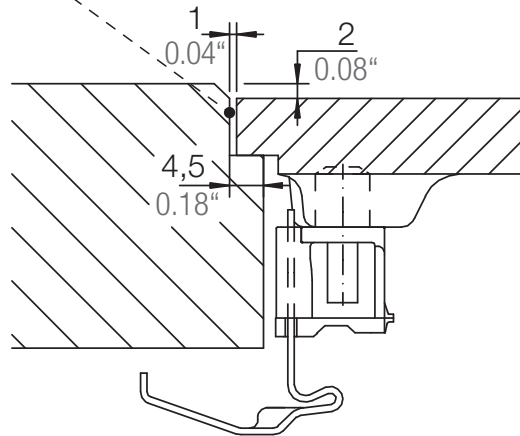

SCHOCK

CRISTADUR®

SIGNUS C-150

Installation: Von oben / topmount
Ausschnitt / cut-out

Installation: Unterbau / undermount
Ausschnitt / cut-out

MASSANGABEN / MEASUREMENTS IN MM / INCH

SCHOCK

CRISTADUR®

SIGNUS C-150

Installation: Flächenbündig / flush-mount
Ausschnitt / cut-out

Detail: Flächenbündig / flush-mount

Randbefräsung Spüle 1:1
edge sink 1:1