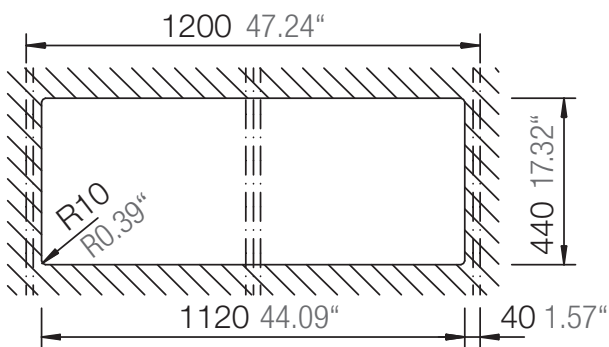

SCHOCK

CRISTADUR®

PREPSTATION D-150

Installation: Von oben / topmount
Ausschnitt / cut-out

Installation: Unterbau / undermount
Ausschnitt / cut-out

SCHOCK

CRISTADUR®

PREPSTATION D-150

Installation: Flächenbündig / flush-mount
Ausschnitt / cut-out

Detail: Flächenbündig / flush-mount

Randbefräsung Spüle 1:1
edge sink 1:1