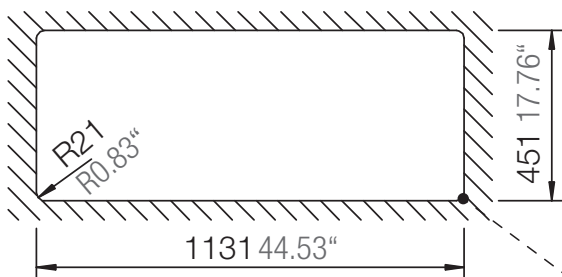

SCHOCK

CRISTADUR®

PREPSTATION D-150

Installation: Von oben / topmount
Ausschnitt / cut-out

Installation: Unterbau / undermount
Ausschnitt / cut-out

SCHOCK

CRISTADUR®

PREPSTATION D-150

Installation: Flächenbündig / flush-mount
Ausschnitt / cut-out

Detail: Flächenbündig / flush-mount

Randbefräsung Spüle 1:1
edge sink 1:1