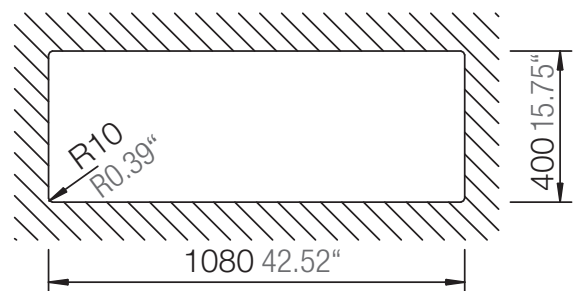

SCHOCK

CRISTADUR®

PREPSTATION D-150

Installation: Von oben / topmount
Ausschnitt / cut-out

Installation: Unterbau / undermount
Ausschnitt / cut-out

SCHOCK

CRISTADUR®

PREPSTATION D-150

Installation: Flächenbündig / flush-mount
Ausschnitt / cut-out

Detail: Flächenbündig / flush-mount

Randbefräsung Spüle 1:1
edge sink 1:1