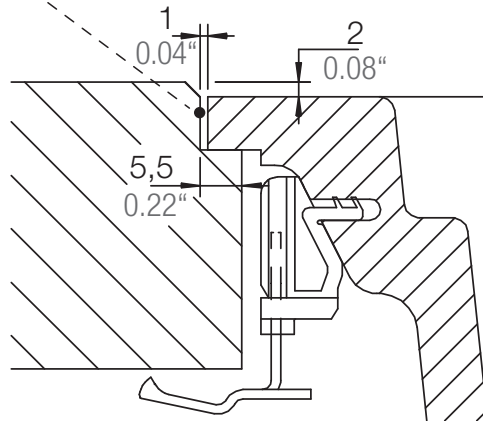

SCHOCK

CRISTADUR®

PREPSTATION D-150

Installation: Von oben / topmount
Ausschnitt / cut-out

Installation: Unterbau / undermount
Ausschnitt / cut-out

SCHOCK

CRISTADUR®

PREPSTATION D-150

Installation: Flächenbündig / flush-mount
Ausschnitt / cut-out

Detail: Flächenbündig / flush-mount

Randbefräsung Spüle 1:1
edge sink 1:1