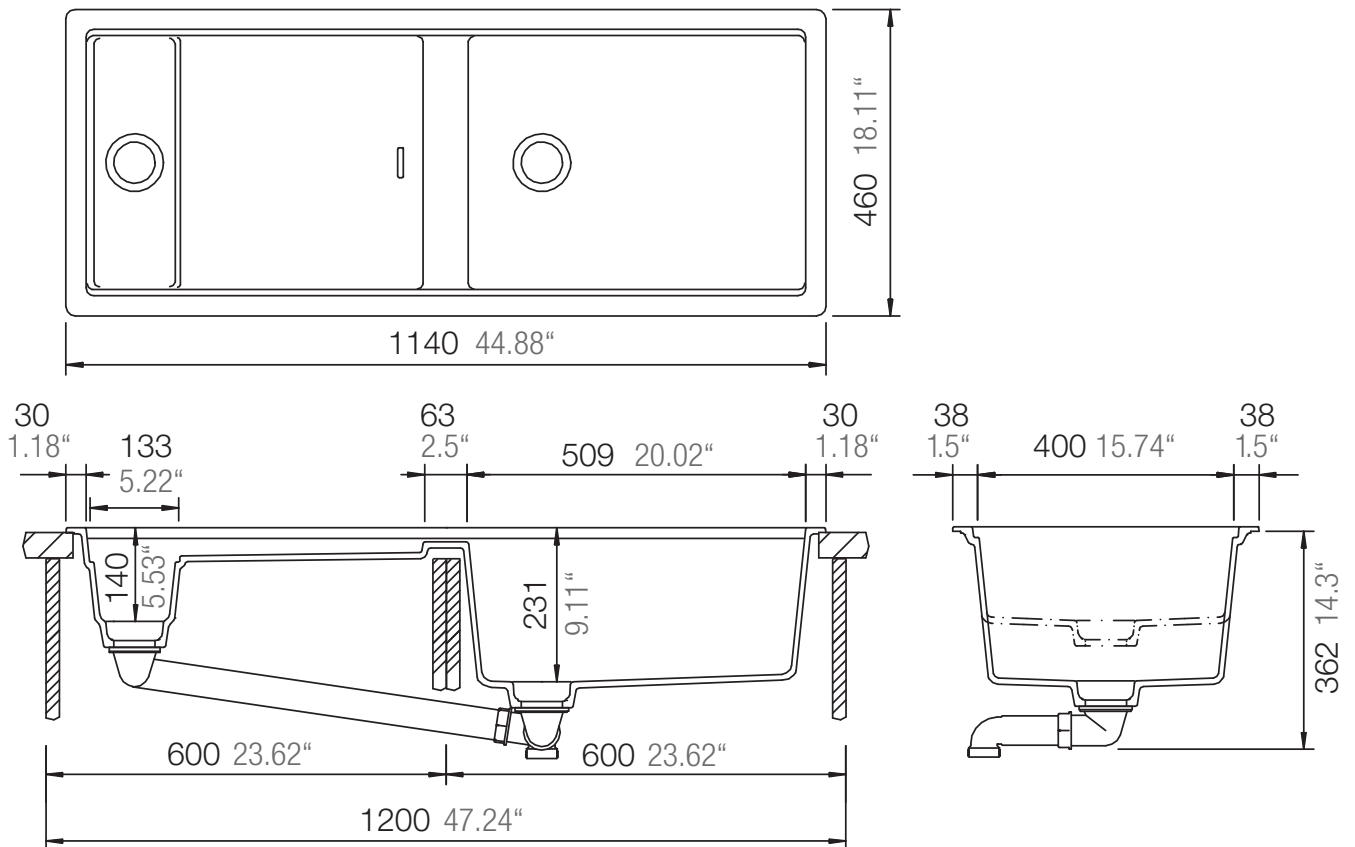

SCHOCK

CRISTADUR®

PREPSTATION D-150

Installation: Von oben / topmount
Ausschnitt / cut-out

Installation: Unterbau / undermount
Ausschnitt / cut-out

SCHOCK

CRISTADUR®

PREPSTATION D-150

Installation: Flächenbündig / flush-mount
Ausschnitt / cut-out

Detail: Flächenbündig / flush-mount

Randbefräsung Spüle 1:1
edge sink 1:1