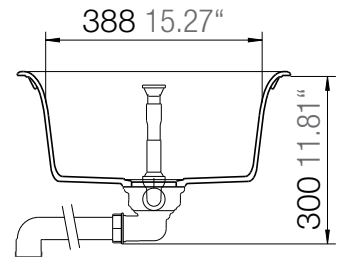

## LOTUS D-100

Installation: Von oben / topmount  
Ausschnitt / cut-out

Installation: Unterbau / undermount  
Ausschnitt / cut-out