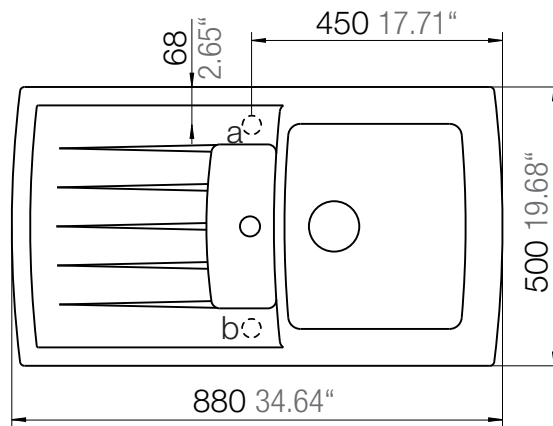

## LOTUS D-100

Installation: Von oben / topmount  
Ausschnitt / cut-out

Installation: Unterbau / undermount  
Ausschnitt / cut-out