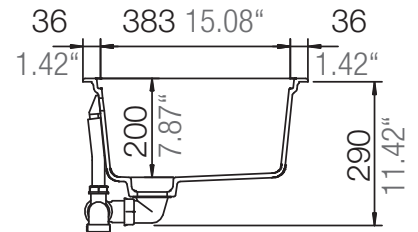

SCHOCK

CRISTADUR®

GREENWICH N-100XL

Installation: Von oben / topmount
Ausschnitt / cut-out

Installation: Unterbau / undermount
Ausschnitt / cut-out