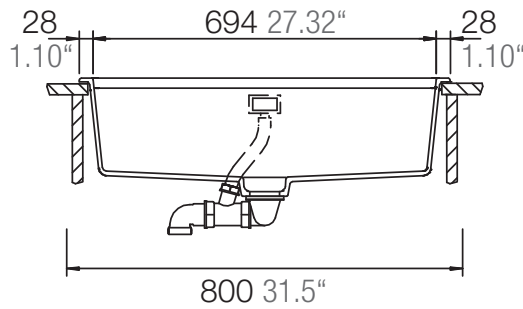

SCHOCK

CRISTADUR®

GREENWICH N-100XL

Installation: Von oben / topmount
Ausschnitt / cut-out

Installation: Unterbau / undermount
Ausschnitt / cut-out