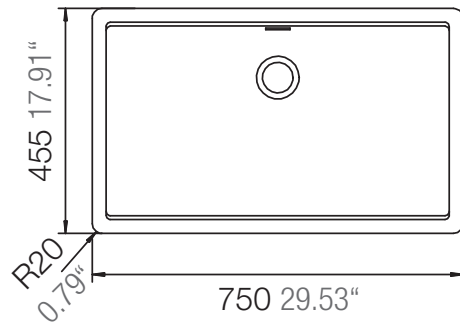

SCHOCK

CRISTADUR®

GREENWICH N-100XL

Installation: Von oben / topmount
Ausschnitt / cut-out

Installation: Unterbau / undermount
Ausschnitt / cut-out