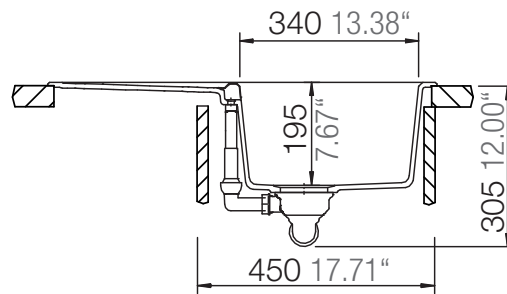

SCHOCK

CRISTADUR®

MONO D-100S

Installation: Von oben / topmount
Ausschnitt / cut-out

Installation: Unterbau / undermount
Ausschnitt / cut-out