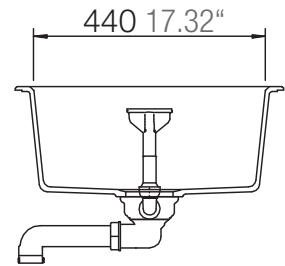

SCHOCK

CRISTADUR®

MONO D-100S

Installation: Von oben / topmount
Ausschnitt / cut-out

Installation: Unterbau / undermount
Ausschnitt / cut-out