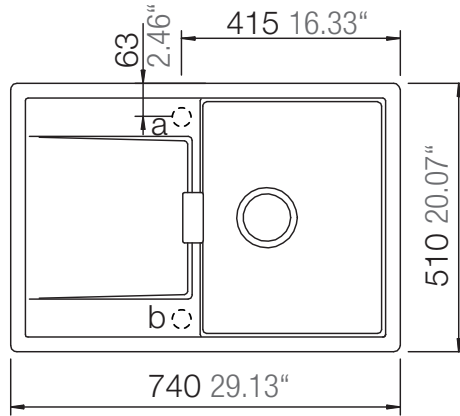

SCHOCK

CRISTADUR®

MONO D-100S

Installation: Von oben / topmount
Ausschnitt / cut-out

Installation: Unterbau / undermount
Ausschnitt / cut-out