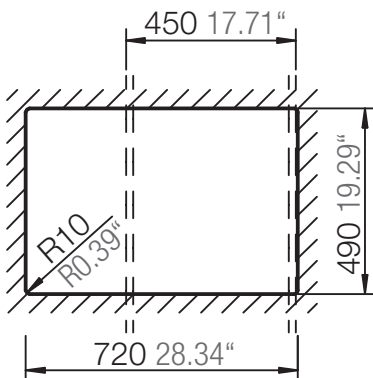

SCHOCK

CRISTADUR®

MONO D-100S

Installation: Von oben / topmount
Ausschnitt / cut-out

Installation: Unterbau / undermount
Ausschnitt / cut-out