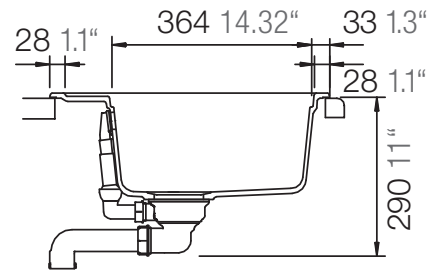

SCHOCK

CRISTADUR®

MONO N-100S

Installation: Von oben / topmount
Ausschnitt / cut-out

Installation: Unterbau / undermount
Ausschnitt / cut-out

mit Schneidbrett
with chipping board

ohne Schneidbrett
without chipping board