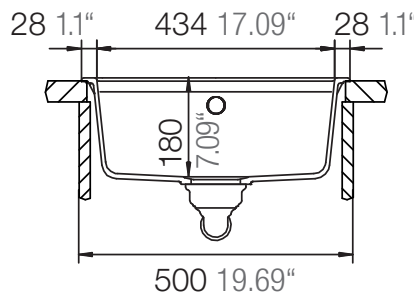

SCHOCK

CRISTADUR®

MONO N-100S

Installation: Von oben / topmount
Ausschnitt / cut-out

Installation: Unterbau / undermount
Ausschnitt / cut-out

mit Schneidbrett
with chipping board

ohne Schneidbrett
without chipping board