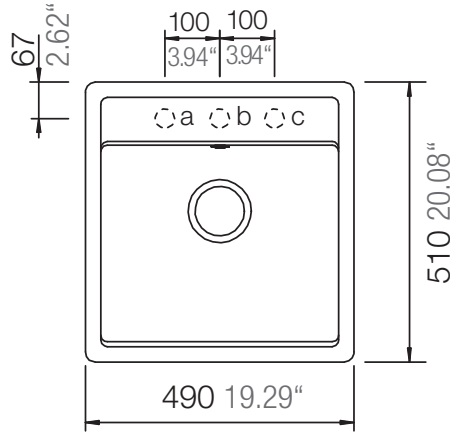

SCHOCK

CRISTADUR®

MONO N-100S

Installation: Von oben / topmount
Ausschnitt / cut-out

Installation: Unterbau / undermount
Ausschnitt / cut-out

mit Schneidbrett
with chipping board

ohne Schneidbrett
without chipping board