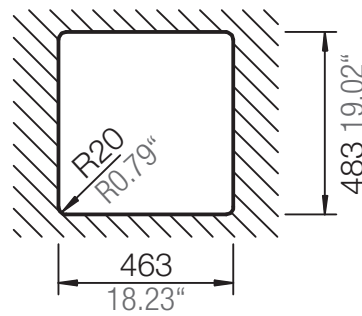

SCHOCK

CRISTADUR®

MONO N-100S

Installation: Von oben / topmount
Ausschnitt / cut-out

Installation: Unterbau / undermount
Ausschnitt / cut-out

mit Schneidbrett
with chipping board

ohne Schneidbrett
without chipping board