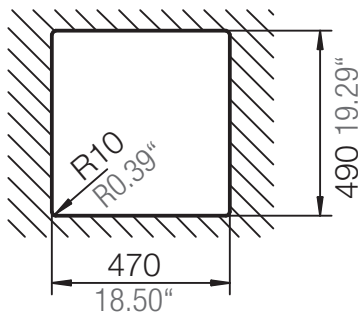

SCHOCK

CRISTADUR®

MONO N-100S

Installation: Von oben / topmount
Ausschnitt / cut-out

Installation: Unterbau / undermount
Ausschnitt / cut-out

mit Schneidbrett
with chipping board

ohne Schneidbrett
without chipping board