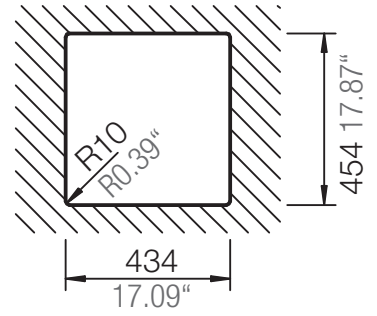

SCHOCK

CRISTADUR®

MONO N-100S

Installation: Von oben / topmount
Ausschnitt / cut-out

Installation: Unterbau / undermount
Ausschnitt / cut-out

mit Schneidbrett
with chipping board

ohne Schneidbrett
without chipping board