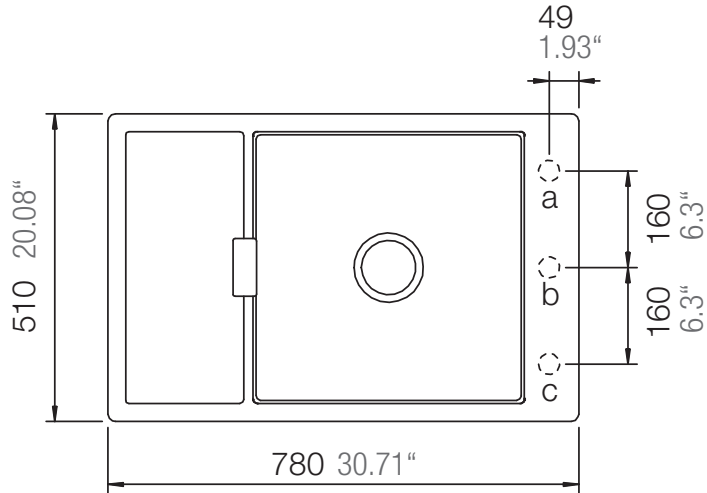

SCHOCK

CRISTADUR®

MONO D-100XS

Installation: Von oben / topmount
Ausschnitt / cut-out

Installation: Unterbau / undermount
Ausschnitt / cut-out

SCHOCK

CRISTADUR®

MONO D-100XS

Installation: Flächenbündig / flush-mount
Ausschnitt / cut-out

Detail: Flächenbündig / flush-mount