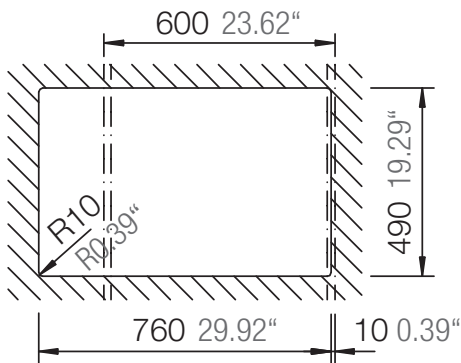

SCHOCK

CRISTADUR®

MONO D-100XS

Installation: Von oben / topmount
Ausschnitt / cut-out

Installation: Unterbau / undermount
Ausschnitt / cut-out

SCHOCK

CRISTADUR®

MONO D-100XS

Installation: Flächenbündig / flush-mount
Ausschnitt / cut-out

Detail: Flächenbündig / flush-mount