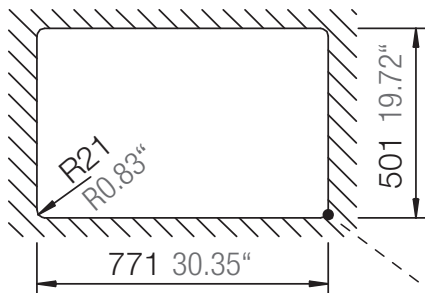

SCHOCK

CRISTADUR®

MONO D-100XS

Installation: Von oben / topmount
Ausschnitt / cut-out

Installation: Unterbau / undermount
Ausschnitt / cut-out

SCHOCK

CRISTADUR®

MONO D-100XS

Installation: Flächenbündig / flush-mount
Ausschnitt / cut-out

Detail: Flächenbündig / flush-mount