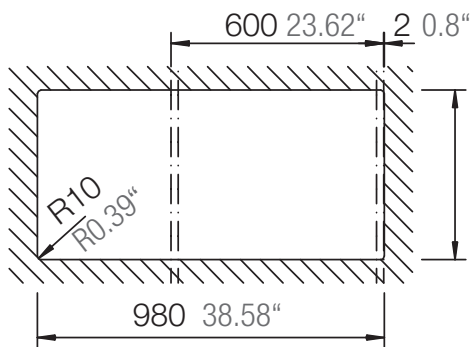

SCHOCK

CRISTADUR®

WEMBLEY D-150

Installation: Von oben / topmount
Ausschnitt / cut-out

Installation: Unterbau / undermount
Ausschnitt / cut-out