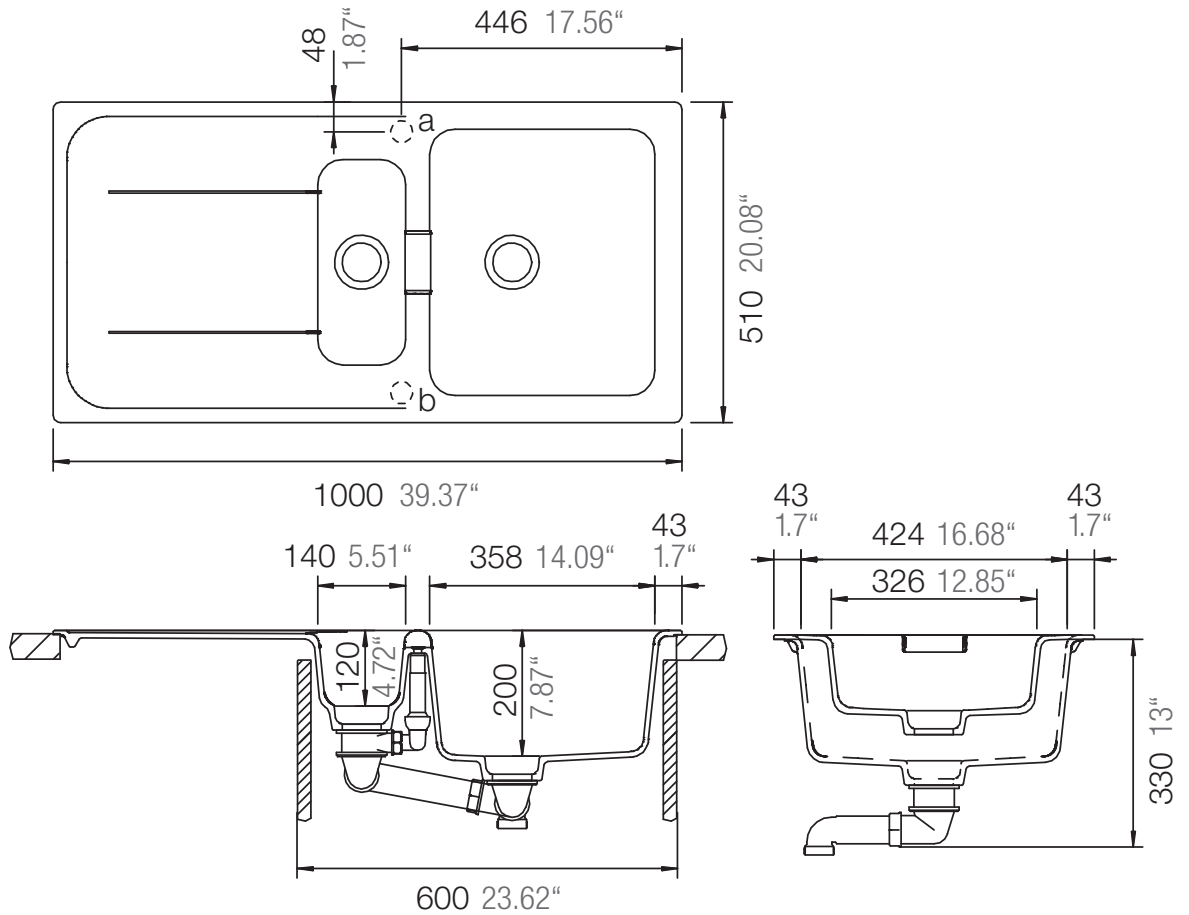

SCHOCK

CRISTADUR®

WEMBLEY D-150

Installation: Von oben / topmount
Ausschnitt / cut-out

Installation: Unterbau / undermount
Ausschnitt / cut-out