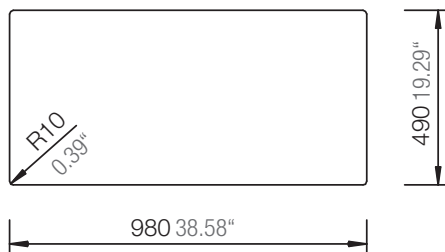

SCHOCK

CRISTADUR®

WEMBLEY D-100L

Installation: Von oben / topmount
Ausschnitt / cut-out

Installation: Unterbau / undermount
Ausschnitt / cut-out

MASSANGABEN / MEASUREMENTS IN MM / INCH