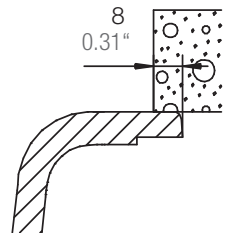

SCHOCK

CRISTADUR®

WEMBLEY D-100L

Installation: Von oben / topmount
Ausschnitt / cut-out

Installation: Unterbau / undermount
Ausschnitt / cut-out

MASSANGABEN / MEASUREMENTS IN MM / INCH