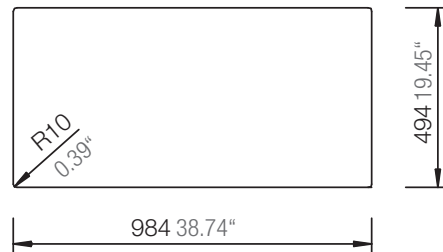

SCHOCK

CRISTADUR®

WEMBLEY D-100L

Installation: Von oben / topmount
Ausschnitt / cut-out

Installation: Unterbau / undermount
Ausschnitt / cut-out

MASSANGABEN / MEASUREMENTS IN MM / INCH