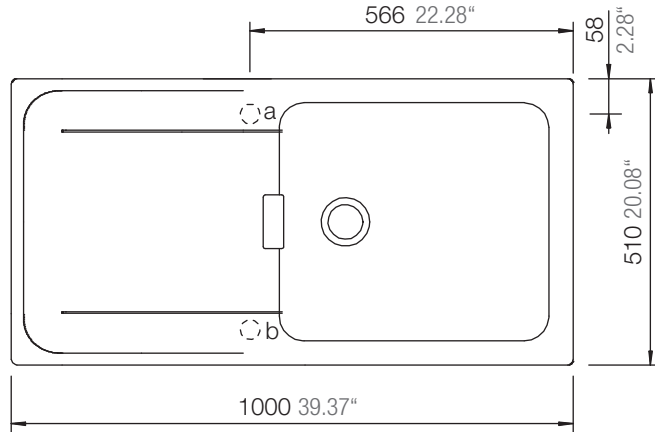

SCHOCK

CRISTADUR®

WEMBLEY D-100L

Installation: Von oben / topmount
Ausschnitt / cut-out

Installation: Unterbau / undermount
Ausschnitt / cut-out

MASSANGABEN / MEASUREMENTS IN MM / INCH