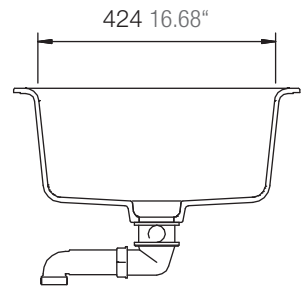

SCHOCK

CRISTADUR®

WEMBLEY D-100L

Installation: Von oben / topmount
Ausschnitt / cut-out

Installation: Unterbau / undermount
Ausschnitt / cut-out

MASSANGABEN / MEASUREMENTS IN MM / INCH