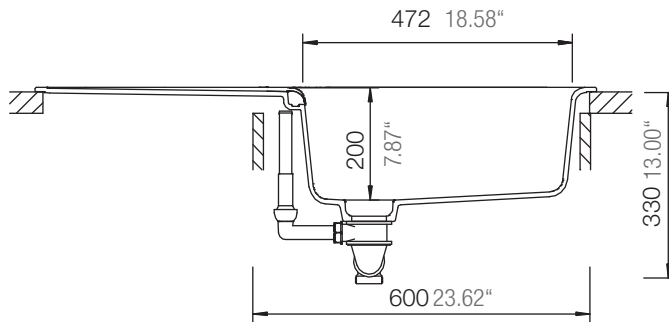

SCHOCK

CRISTADUR®

WEMBLEY D-100L

Installation: Von oben / topmount
Ausschnitt / cut-out

Installation: Unterbau / undermount
Ausschnitt / cut-out

MASSANGABEN / MEASUREMENTS IN MM / INCH