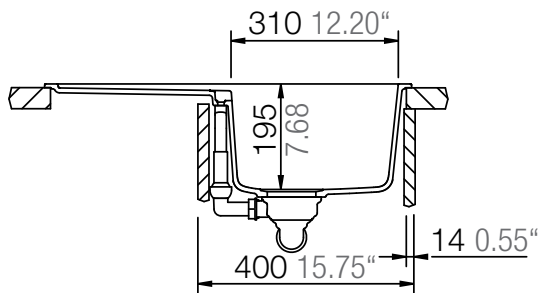

SCHOCK

CRISTADUR®

HORIZONT D-100S

Installation: Von oben / topmount
Ausschnitt / cut-out

Installation: Unterbau / undermount
Ausschnitt / cut-out