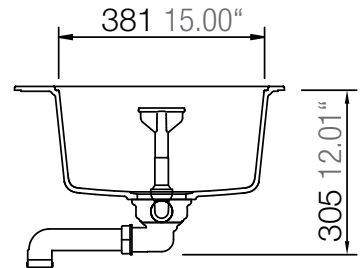

SCHOCK

CRISTADUR®

HORIZONT D-100S

Installation: Von oben / topmount
Ausschnitt / cut-out

Installation: Unterbau / undermount
Ausschnitt / cut-out