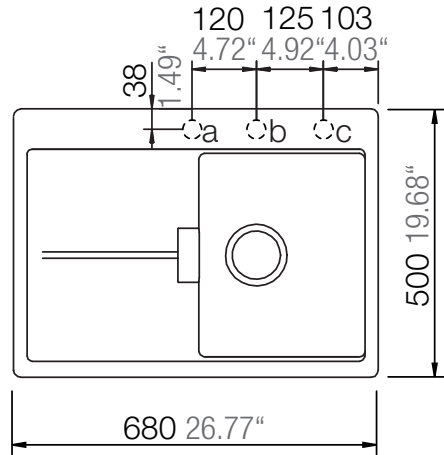

SCHOCK

CRISTADUR®

HORIZONT D-100S

Installation: Von oben / topmount
Ausschnitt / cut-out

Installation: Unterbau / undermount
Ausschnitt / cut-out