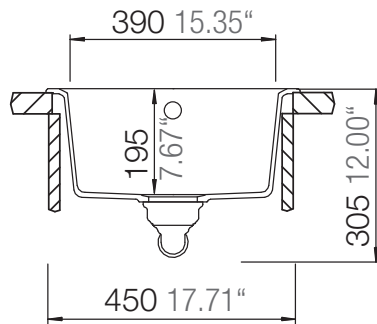

SCHOCK

CRISTALITE®

MANHATTAN R-100

Installation: Von oben / topmount
Ausschnitt / cut-out

Installation: Unterbau / undermount
Ausschnitt / cut-out

Ausschnitt mit beigelegter Schablone
oder DXF-Daten von www.schock.de
cutout with included template or
DXF-data from www.schock.de

Ausschnitt mit beigelegter Schablone
oder DXF-Daten von www.schock.de
cutout with included template or
DXF-data from www.schock.de