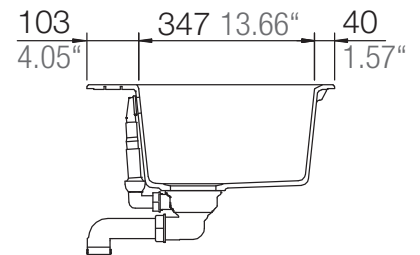

SCHOCK

CRISTALITE®

MANHATTAN R-100

Installation: Von oben / topmount
Ausschnitt / cut-out

Installation: Unterbau / undermount
Ausschnitt / cut-out

Ausschnitt mit beigelegter Schablone
oder DXF-Daten von www.schock.de
cutout with included template or
DXF-data from www.schock.de

Ausschnitt mit beigelegter Schablone
oder DXF-Daten von www.schock.de
cutout with included template or
DXF-data from www.schock.de