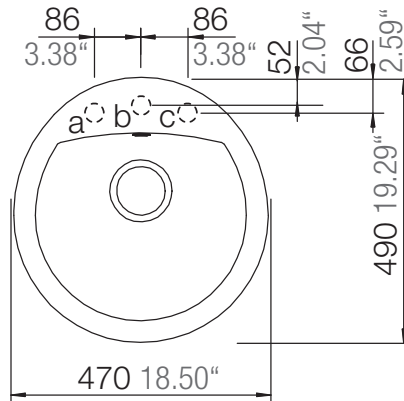

SCHOCK

CRISTALITE®

MANHATTAN R-100

Installation: Von oben / topmount
Ausschnitt / cut-out

Installation: Unterbau / undermount
Ausschnitt / cut-out

Ausschnitt mit beigelegter Schablone
oder DXF-Daten von www.schock.de
cutout with included template or
DXF-data from www.schock.de

Ausschnitt mit beigelegter Schablone
oder DXF-Daten von www.schock.de
cutout with included template or
DXF-data from www.schock.de