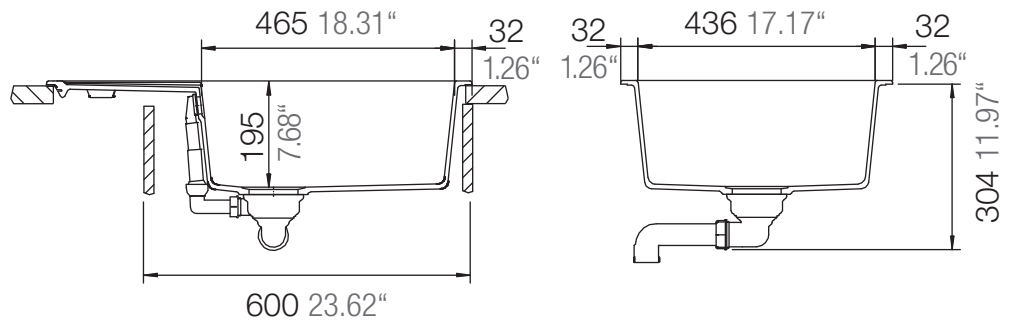

# MANHATTAN D-100LS

Installation: Von oben / topmount  
Ausschnitt / cut-out

Installation: Unterbau / undermount  
Ausschnitt / cut-out