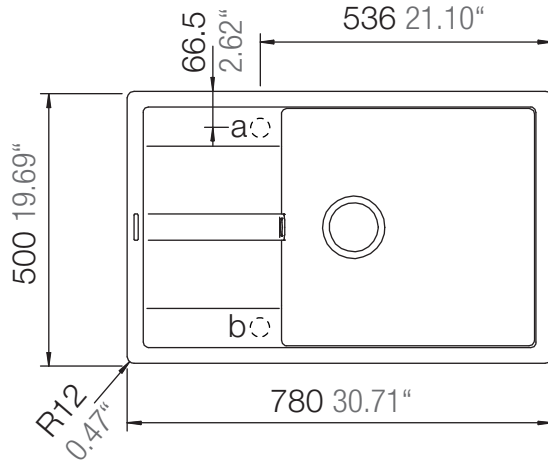

# MANHATTAN D-100LS

Installation: Von oben / topmount  
Ausschnitt / cut-out

Installation: Unterbau / undermount  
Ausschnitt / cut-out