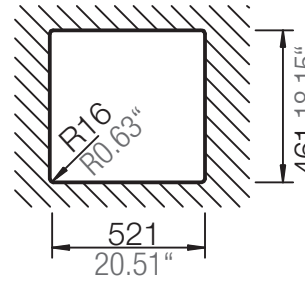

SCHOCK

CRISTALITE⁺

NEMO N-100

Installation: Von oben / topmount
Ausschnitt / cut-out

Installation: Unterbau / undermount
Ausschnitt / cut-out

mit Schneidbrett
with chipping board

ohne Schneidbrett
without chipping board