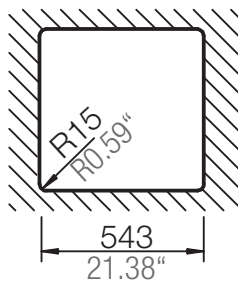

SCHOCK

CRISTALITE⁺

NEMO N-100

Installation: Von oben / topmount
Ausschnitt / cut-out

Installation: Unterbau / undermount
Ausschnitt / cut-out

mit Schneidbrett
with chipping board

ohne Schneidbrett
without chipping board