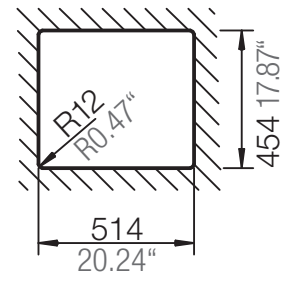

SCHOCK

CRISTALITE⁺

NEMO N-100

Installation: Von oben / topmount
Ausschnitt / cut-out

Installation: Unterbau / undermount
Ausschnitt / cut-out

mit Schneidbrett
with chipping board

ohne Schneidbrett
without chipping board