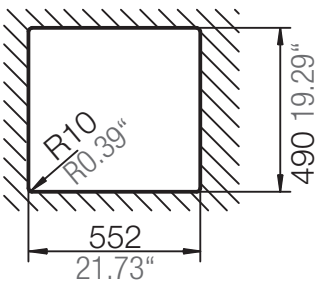

SCHOCK

CRISTALITE⁺

NEMO N-100

Installation: Von oben / topmount
Ausschnitt / cut-out

Installation: Unterbau / undermount
Ausschnitt / cut-out

mit Schneidbrett
with chipping board

ohne Schneidbrett
without chipping board