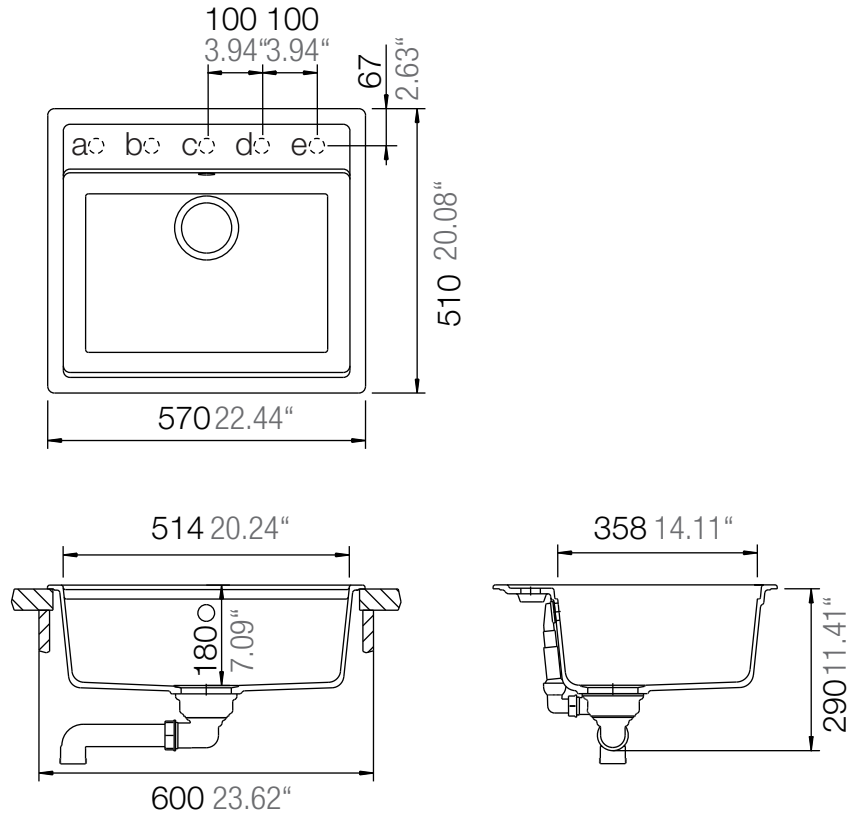

SCHOCK

CRISTALITE⁺

NEMO N-100

Installation: Von oben / topmount
Ausschnitt / cut-out

Installation: Unterbau / undermount
Ausschnitt / cut-out

mit Schneidbrett
with chipping board

ohne Schneidbrett
without chipping board

ohne Schneidbrett
without chipping board