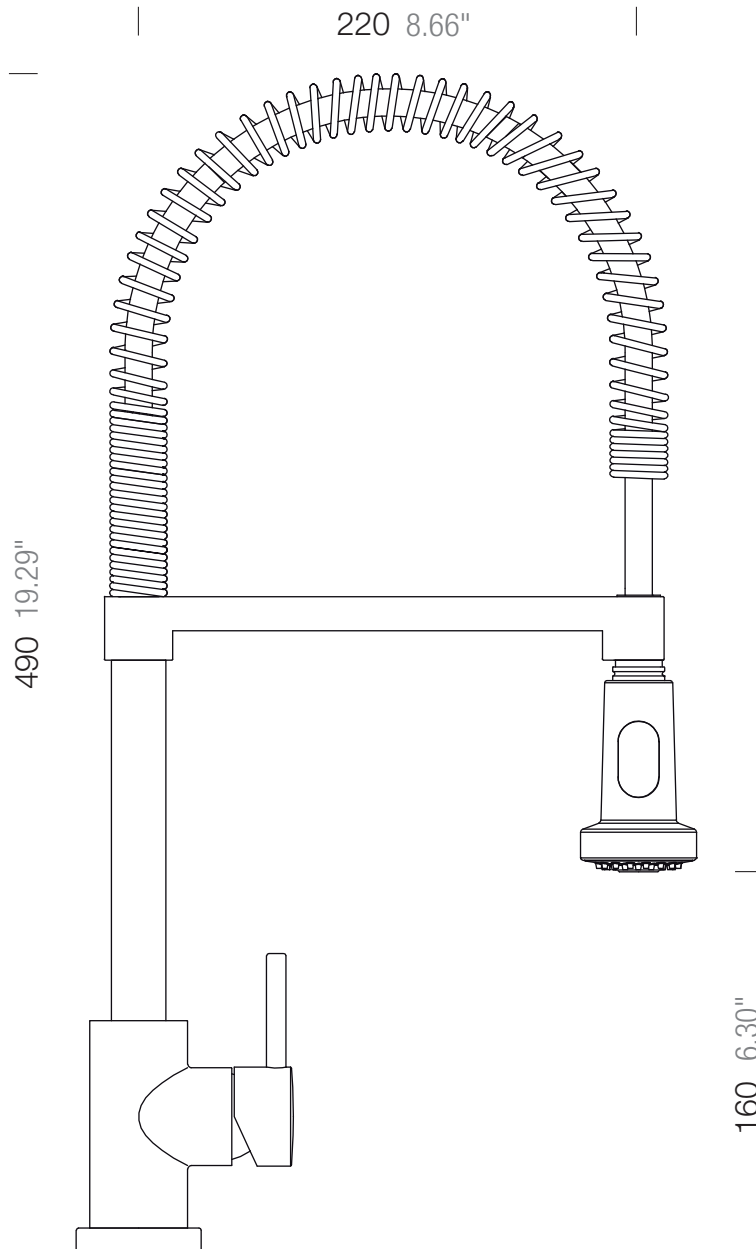

SCHOCK

SCHOCK KARPO 

593120

Lochbohrung \varnothing 35

Hole 1.37"