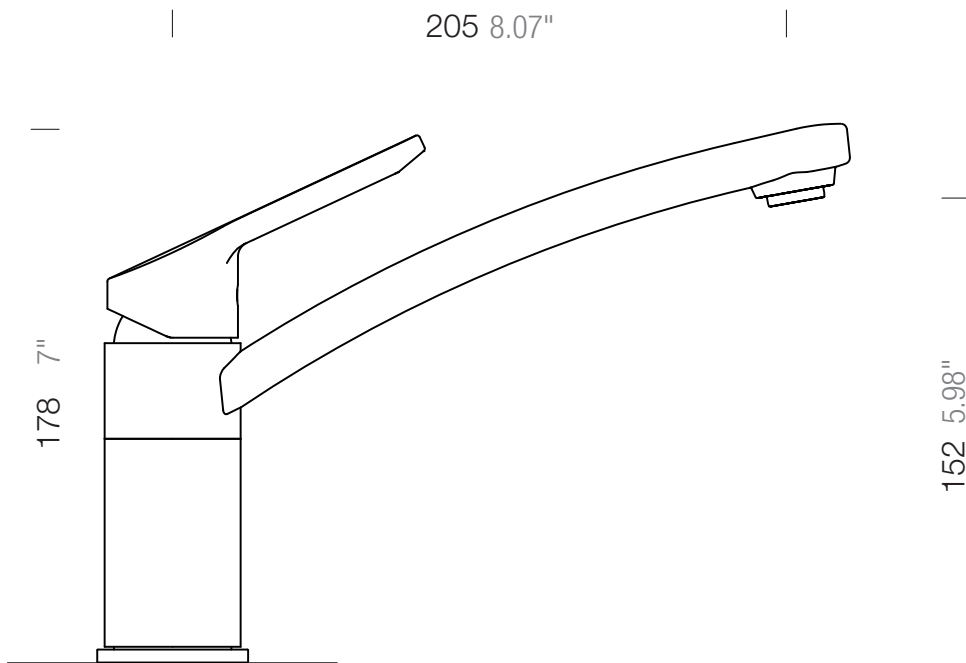

SCHOCK

SCHOCK **SC-90**

598000

Lochbohrung \varnothing 35

Hole 1.37"