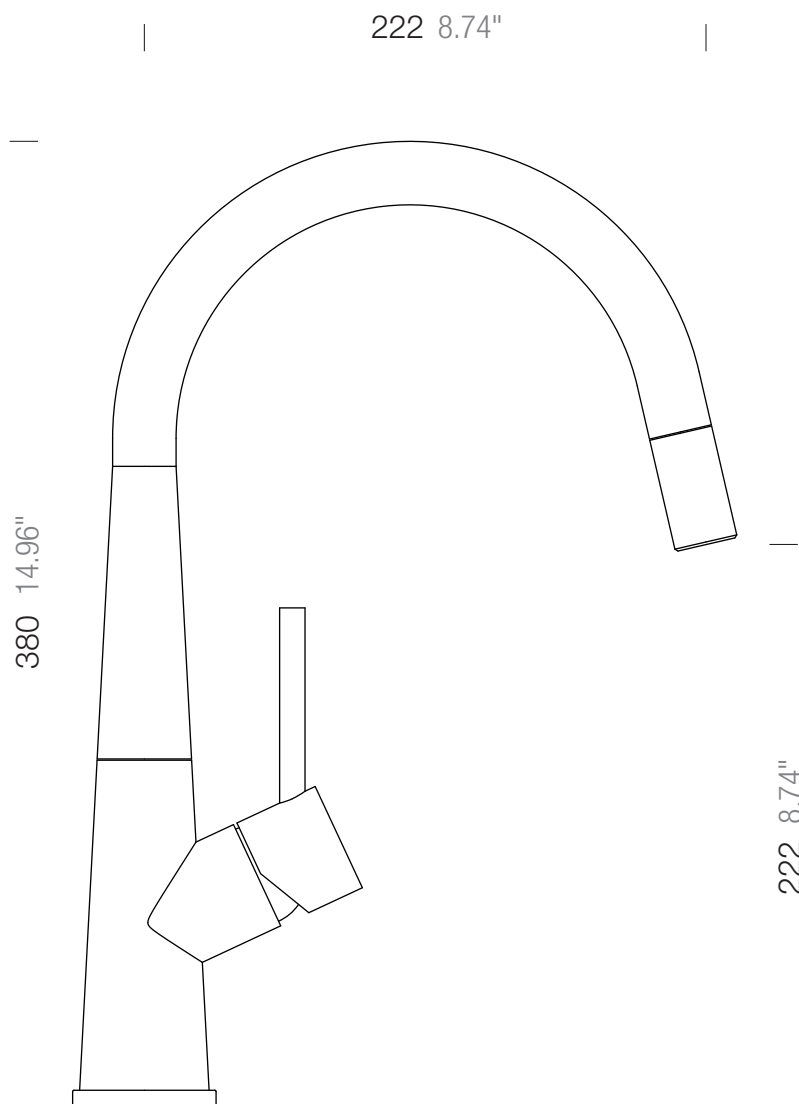

SCHOCK

SCHOCK CONOS 

528120

Lochbohrung \varnothing 35

Hole 1.37"