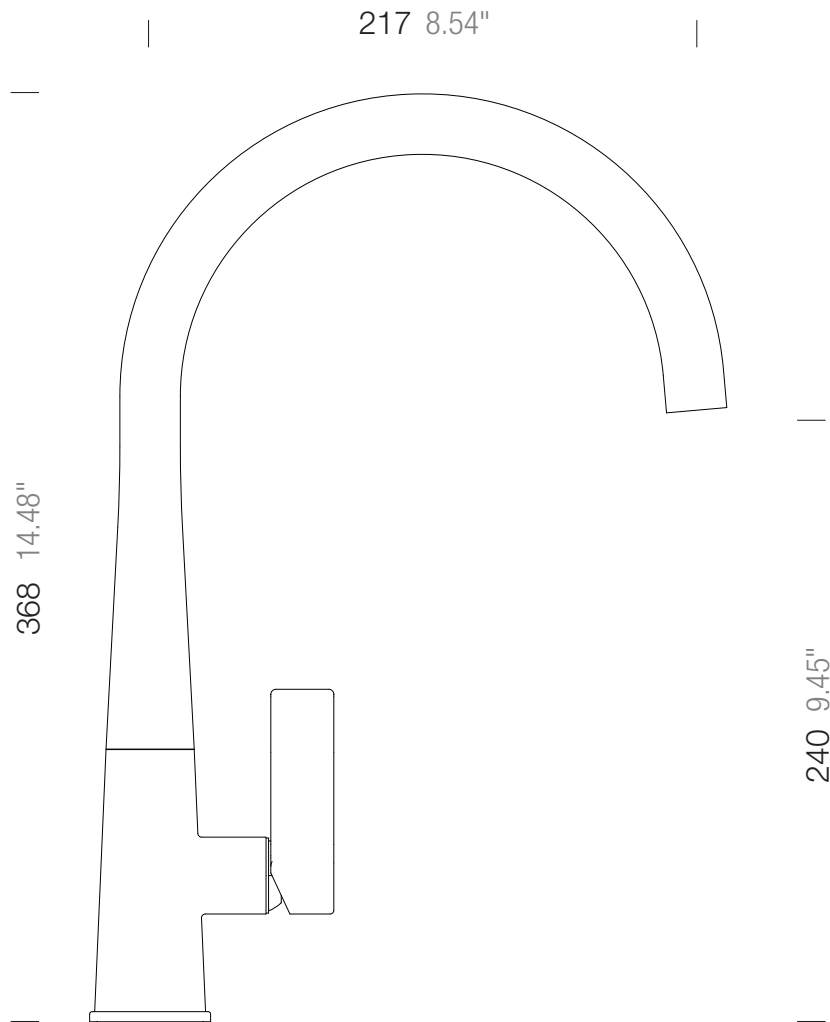

SCHOCK

SCHOCK **GOTA**

521000

Lochbohrung \varnothing 35

Hole 1.37"