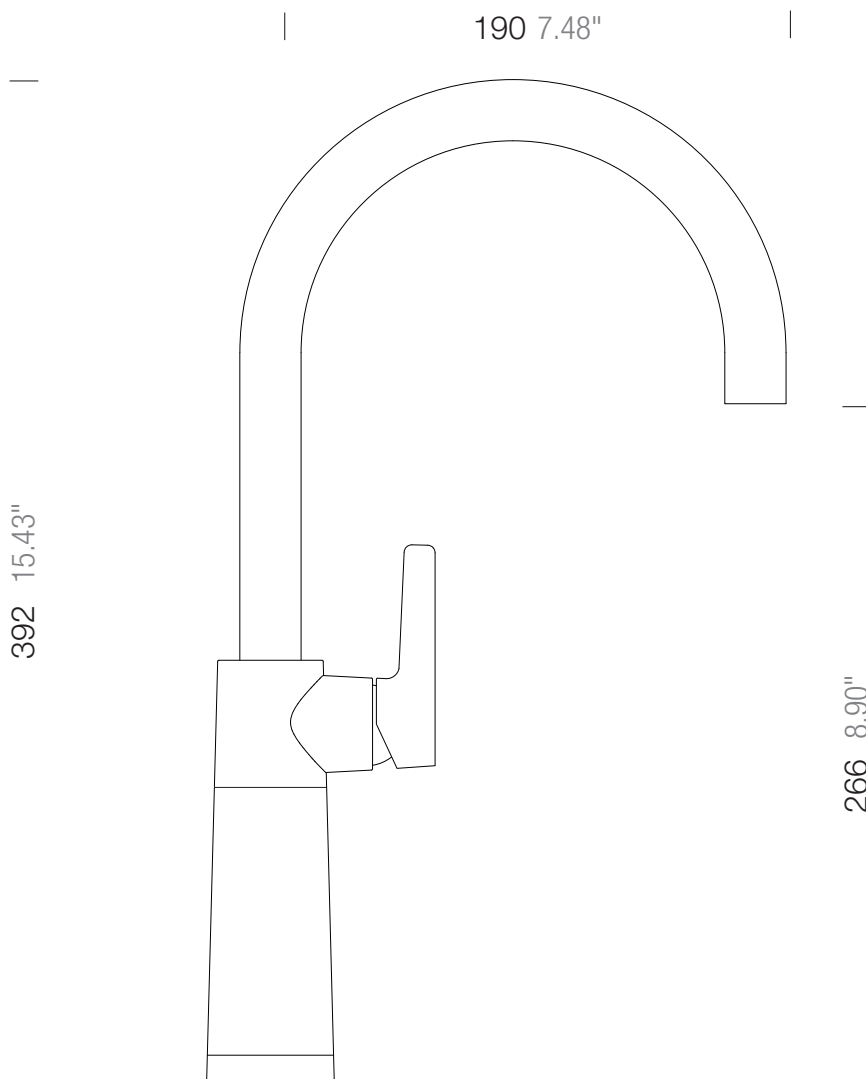

SCHOCK

SCHOCK **SC-520**

555000

Lochbohrung \varnothing 35

Hole 1.37"