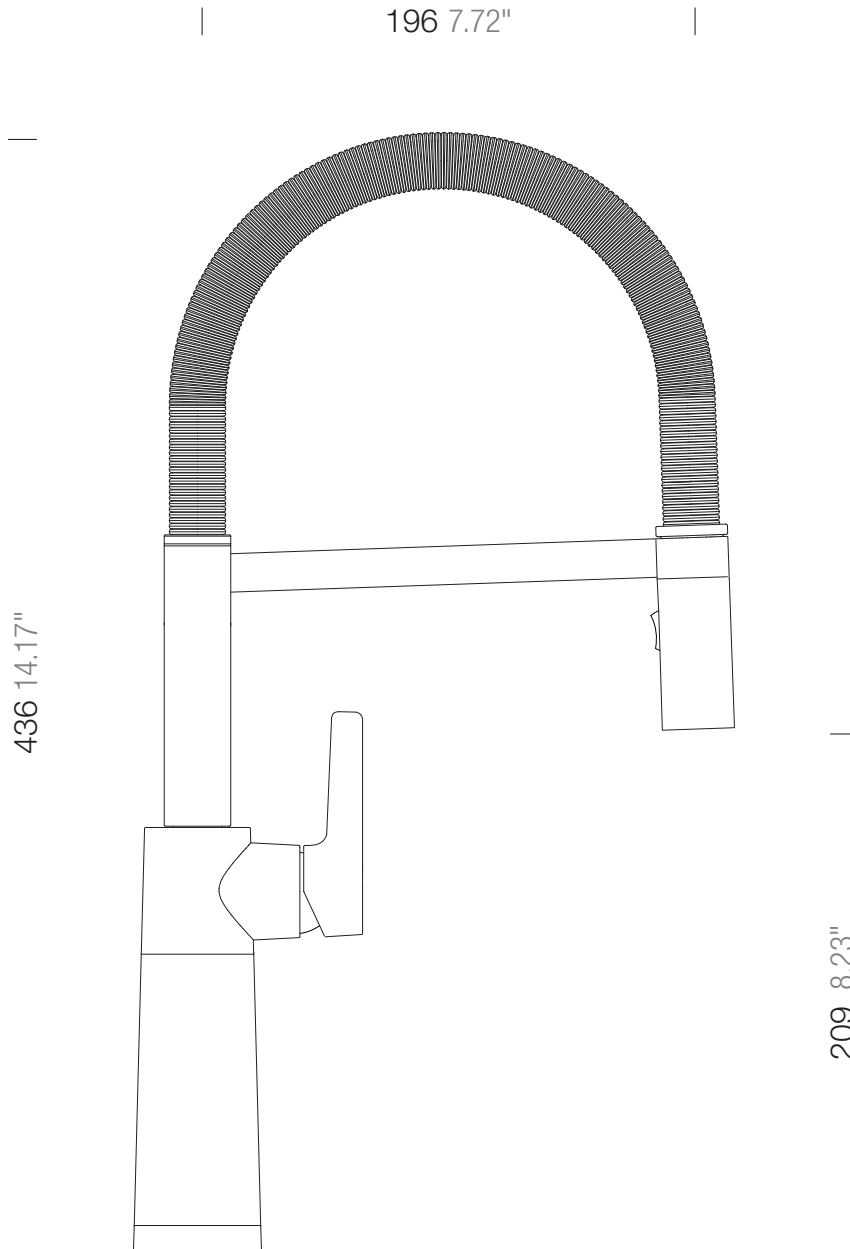

SCHOCK

SCHOCK SC-550 

558000

Lochbohrung \varnothing 35

Hole 1.37"