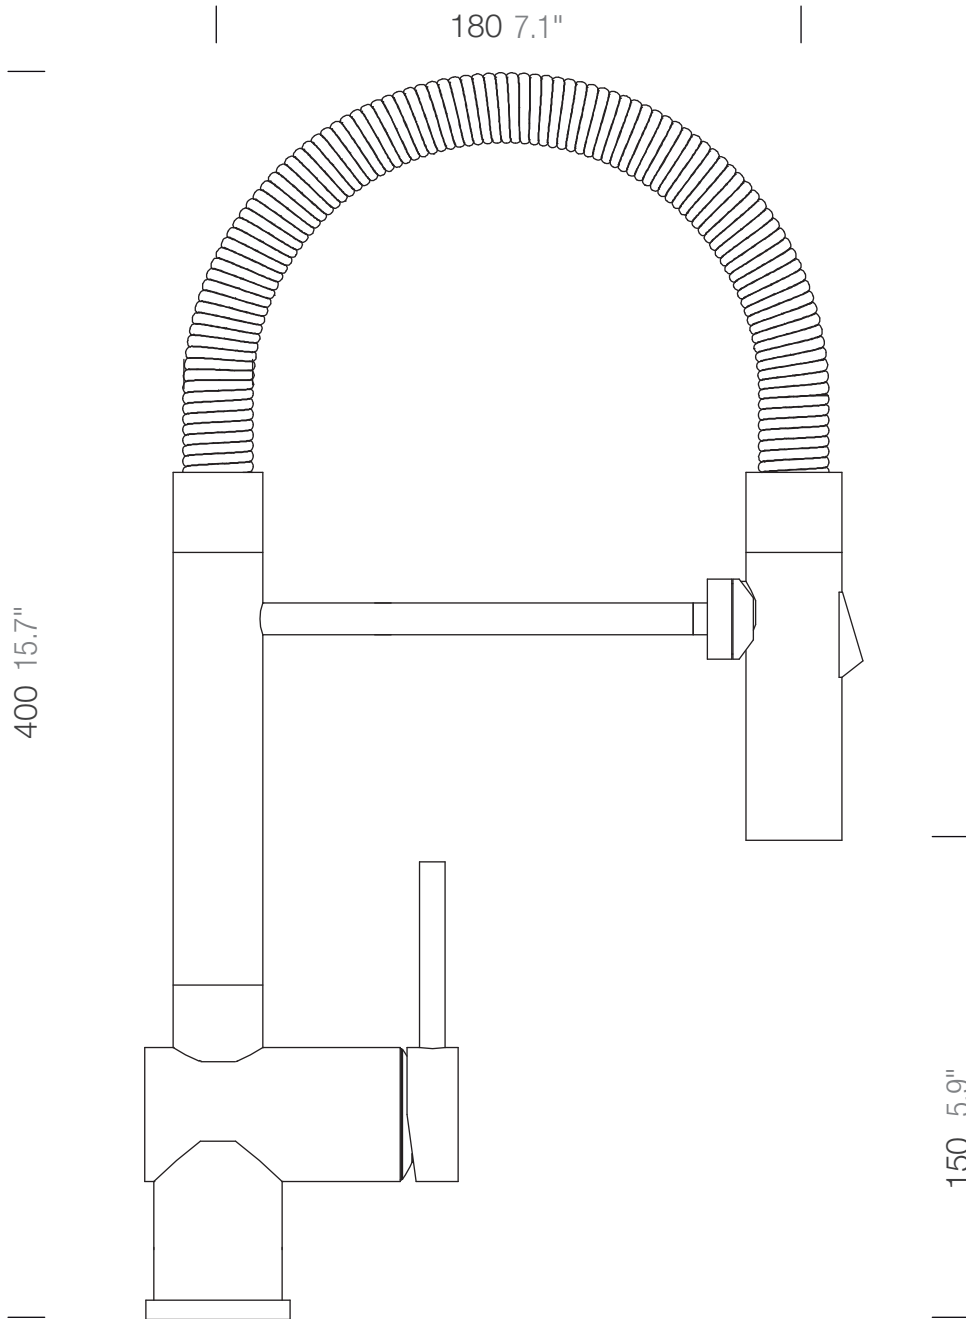

SCHOCK

SCHOCK **SINA**

515000

Lochbohrung \varnothing 35

Hole 1.37"