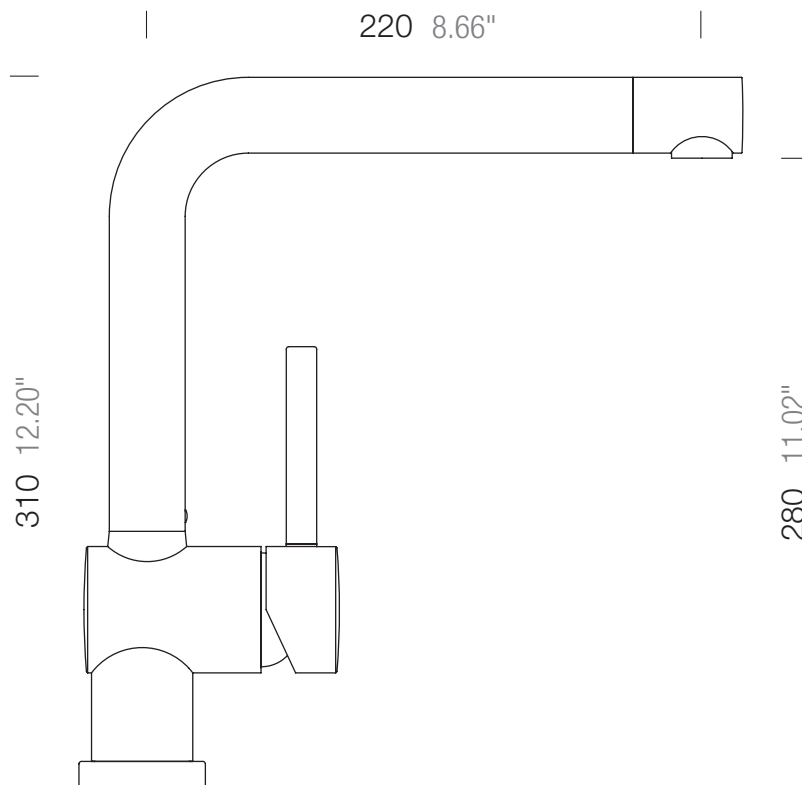

**SCHOCK**

# SCHOCK **PIEGA**

547000

Lochbohrung  $\varnothing$  35

Hole 1.37"