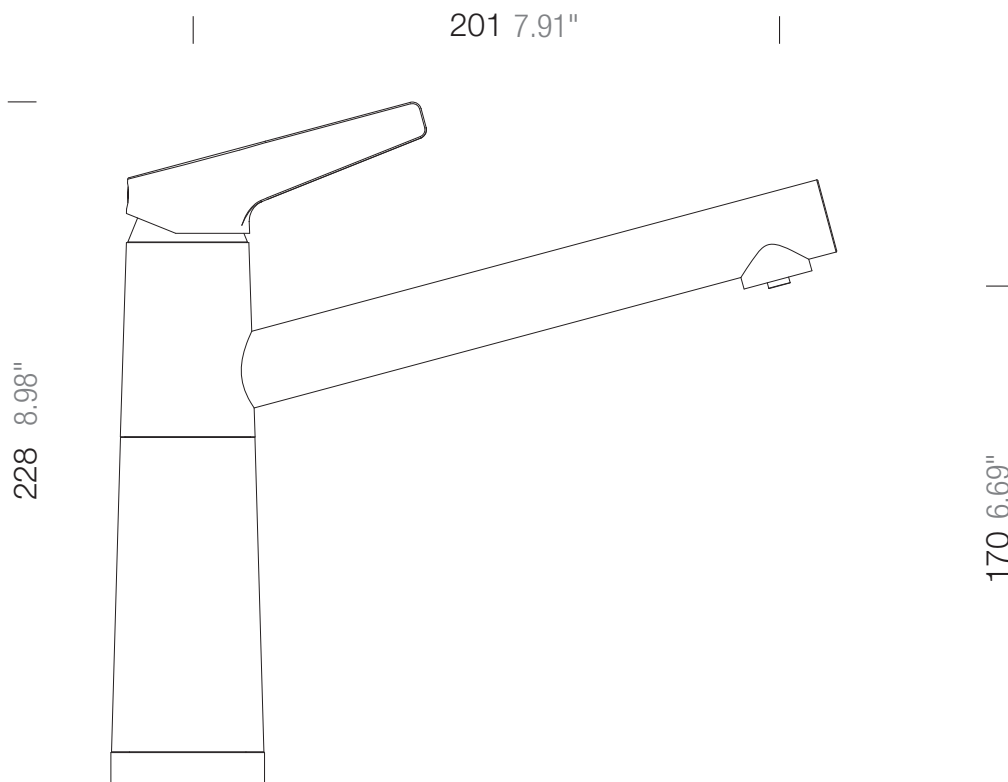

SCHOCK

SCHOCK **SC-510**

554003

Lochbohrung \varnothing 35

Hole 1.37"