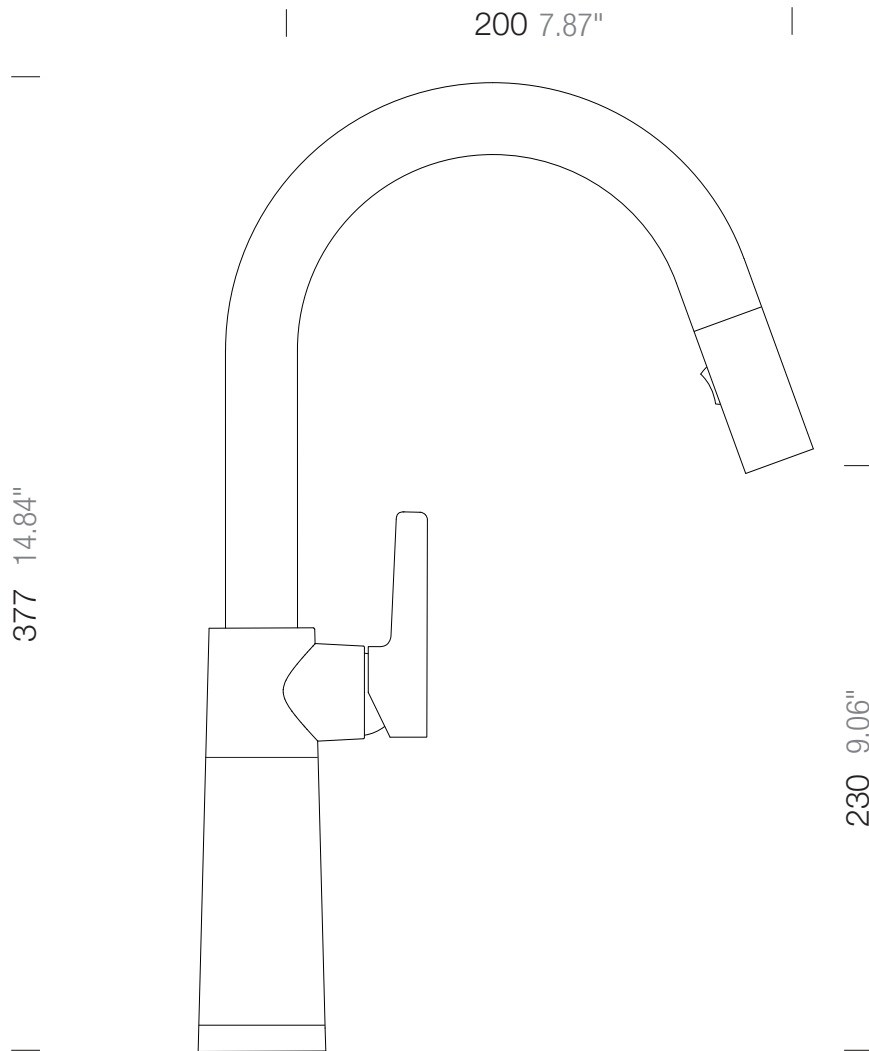

**SCHOCK**

**SCHOCK SC-520** 

555120

Lochbohrung  $\varnothing$  35

Hole 1.37"