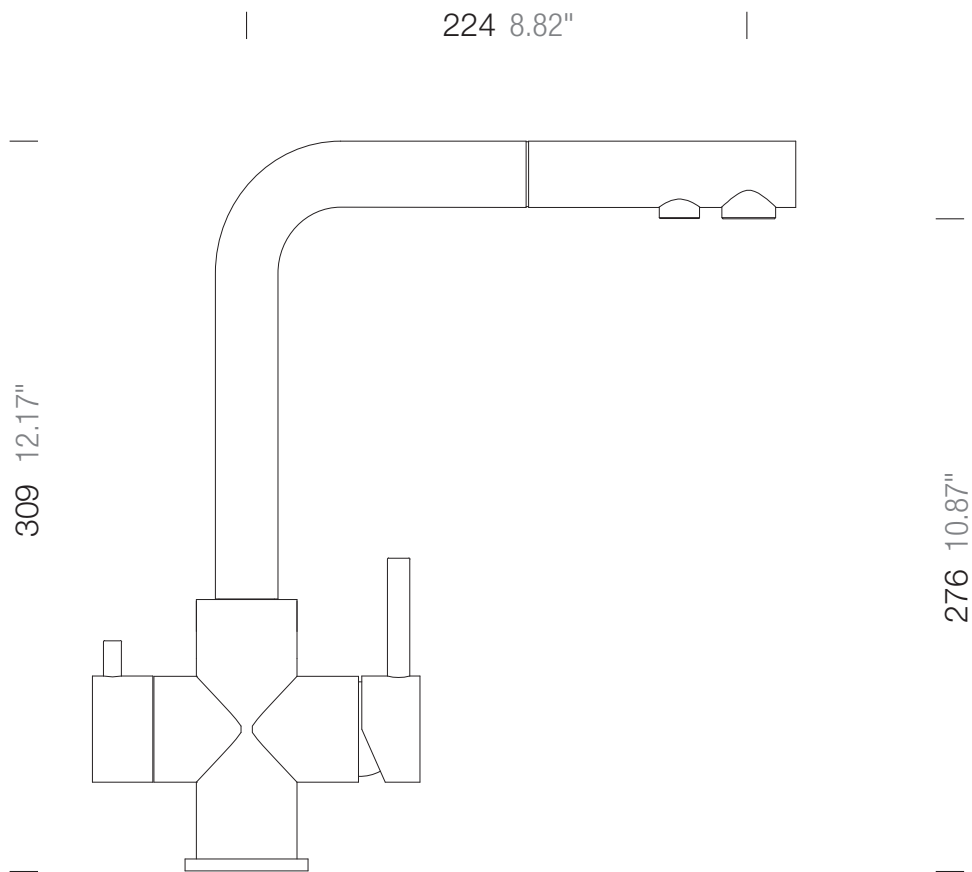

SCHOCK

SCHOCK **VITUS**

560120

Lochbohrung \varnothing 35

Hole 1.37"