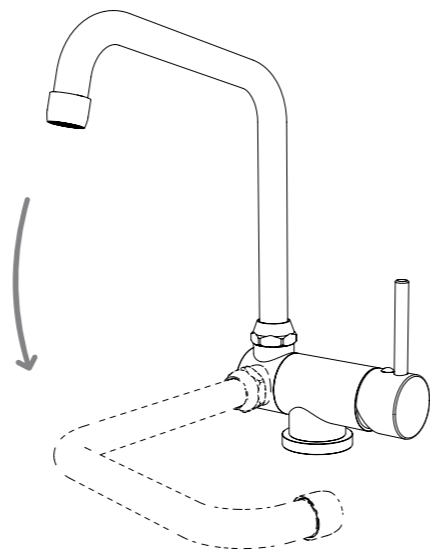

SCHOCK

MAIA
527000

www.schock.de/easy-maia

PRODUKTMERKMALE PRODUCT SPECIFICATIONS

450
17.72"

Anschlusschlauchlänge
Length of supply hoses

3/8"

Gewindegröße Anschlusschlauch
Thread size of supply hose

WERKZEUGE TOOLS

12 mm
19 mm
28 mm

VORFENSTER ARMATUR UNDER WINDOW TAP

INSTALLATION INSTALLATION

1

**Plastikkappe abziehen und Auslauf auf dem Körper fixieren.
Sicherstellen, dass die Mutter fest sitzt**

Remove plastic cap and fasten spout to tap body. Ensuring nut is tight

2

Anschlusschläuche eindrehen und handfest anziehen sowie Befestigungsset montieren

Screw in and hand-tighten connection hoses and install fixing set

INSTALLATION INSTALLATION

3

Eckventile vor der Installation gründlich ausspülen
Flush piping system before installation of fitting thoroughly