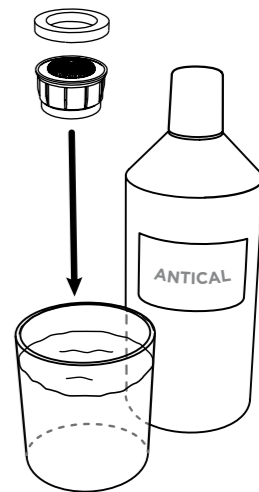

PERLATORREINIGUNG CLEANING THE AERATOR