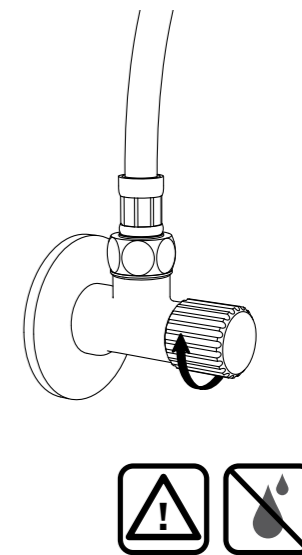

WERKZEUGE TOOLS

12 mm
19 mm
28 mm

VORFENSTER ARMATUR UNDER WINDOW TAP

INSTALLATION INSTALLATION

1

**Plastikkappe abziehen und Auslauf auf dem Körper fixieren.
Sicherstellen, dass die Mutter fest sitzt**

Remove plastic cap and fasten spout to tap body. Ensuring nut is tight

2

Anschlusschläuche eindrehen und handfest anziehen sowie Befestigungsset montieren

Screw in and hand-tighten connection hoses and install fixing set

INSTALLATION INSTALLATION

3

Eckventile vor der Installation gründlich ausspülen
Flush piping system before installation of fitting thoroughly

4

Anschlusschläuche an Eckventile anschrauben
Screw supply hoses onto angle valves

5

Hebel öffnen und Perlator ausbauen um potenzielle Verunreinigungen auszuspülen
Open the handle and remove the aerator to flush potential dirt

SCHOCK

6

Eckventile öffnen und alle Verbindungen auf Undichtheiten prüfen
Turn on water supplies and check connections for leaks

INSTALLATION INSTALLATION

7

Hebel schließen und Perlator wieder einbauen

Close the handle and re-install the aerator