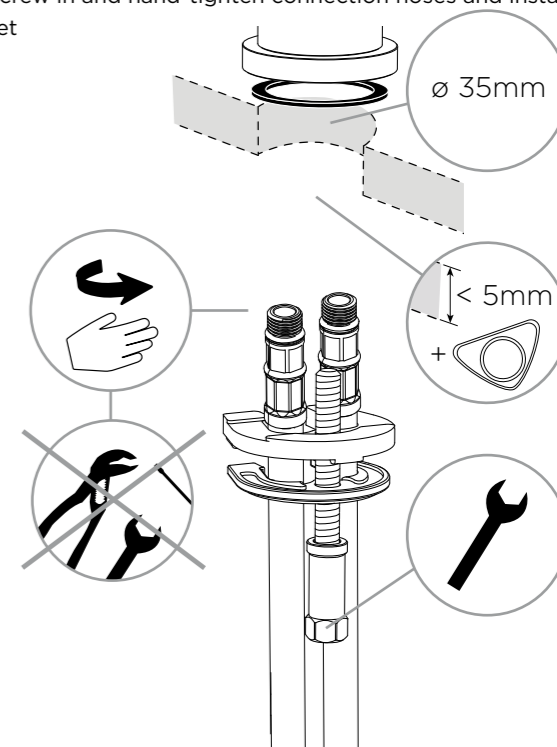

SCHOCK

MAIA
527000

www.schock.de/easy-maia

PRODUKTMERKMALE PRODUCT SPECIFICATIONS

450
17.72"

Anschlusschlauchlänge
Length of supply hoses

3/8"

Gewindegröße Anschlusschlauch
Thread size of supply hose

WERKZEUGE TOOLS

12 mm
19 mm
28 mm

VORFENSTER ARMATUR UNDER WINDOW TAP

INSTALLATION INSTALLATION

1

**Plastikkappe abziehen und Auslauf auf dem Körper fixieren.
Sicherstellen, dass die Mutter fest sitzt**

Remove plastic cap and fasten spout to tap body. Ensuring nut is tight

2

Anschlusschläuche eindrehen und handfest anziehen sowie Befestigungsset montieren

Screw in and hand-tighten connection hoses and install fixing set

INSTALLATION INSTALLATION

3

Eckventile vor der Installation gründlich ausspülen
Flush piping system before installation of fitting thoroughly

4

Anschlusschläuche an Eckventile anschrauben
Screw supply hoses onto angle valves

5

Hebel öffnen und Perlator ausbauen um potenzielle Verunreinigungen auszuspülen
Open the handle and remove the aerator to flush potential dirt