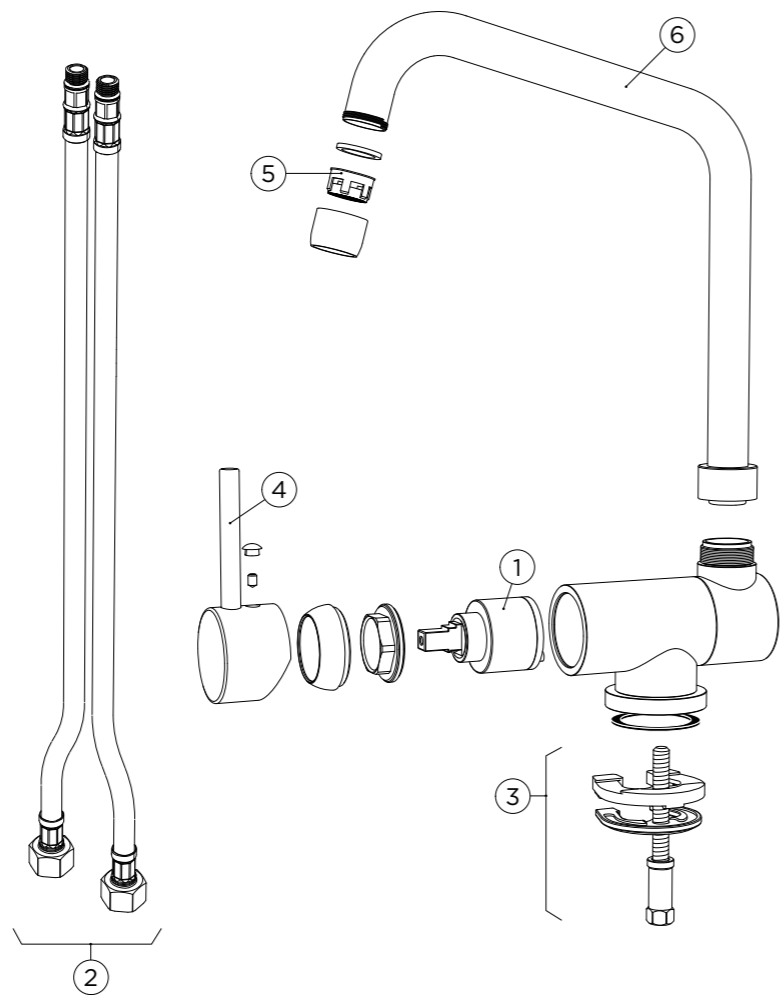

WERKZEUGE TOOLS

12 mm
19 mm
28 mm

VORFENSTER ARMATUR UNDER WINDOW TAP

INSTALLATION INSTALLATION

1

**Plastikkappe abziehen und Auslauf auf dem Körper fixieren.
Sicherstellen, dass die Mutter fest sitzt**

Remove plastic cap and fasten spout to tap body. Ensuring nut is tight

2

Anschlusschläuche eindrehen und handfest anziehen sowie Befestigungsset montieren

Screw in and hand-tighten connection hoses and install fixing set

INSTALLATION INSTALLATION

3

Eckventile vor der Installation gründlich ausspülen
Flush piping system before installation of fitting thoroughly

PFLEGEPRODUKTE
CARE PRODUCTS

PFLEGEHINWEISE
CARE INSTRUCTIONS

-
-
-
-

WERKZEUGE
TOOLS

2,5 mm

27 mm

KARTUSCHENWECHSEL
CHANGING THE CARTRIDGE

-
-

ERSATZTEILE
SPARE PARTS

① 628729/1

② 628673/3

③ 628729/2

④ 628727CHR

⑤ 628729/4

⑥ 628729/5

MASSE
MEASUREMENTS