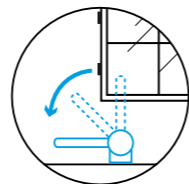

WERKZEUGE TOOLS

12 mm
19 mm
28 mm

VORFENSTER ARMATUR UNDER WINDOW TAP

INSTALLATION INSTALLATION

1

**Plastikkappe abziehen und Auslauf auf dem Körper fixieren.
Sicherstellen, dass die Mutter fest sitzt**

Remove plastic cap and fasten spout to tap body. Ensuring nut is tight

2

Anschlusschläuche eindrehen und handfest anziehen sowie Befestigungsset montieren

Screw in and hand-tighten connection hoses and install fixing set

INSTALLATION INSTALLATION

3

Eckventile vor der Installation gründlich ausspülen
Flush piping system before installation of fitting thoroughly