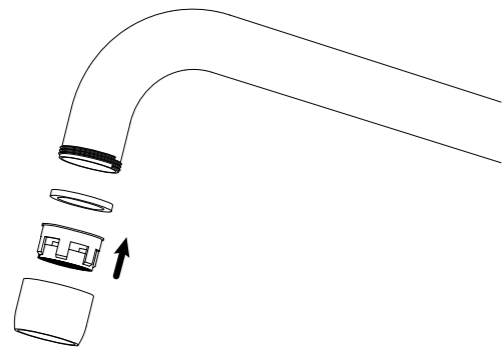

SCHOCK

6

Eckventile öffnen und alle Verbindungen auf Undichtheiten prüfen
Turn on water supplies and check connections for leaks

INSTALLATION INSTALLATION

7

Hebel schließen und Perlator wieder einbauen

Close the handle and re-install the aerator