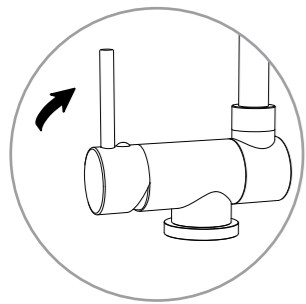

2

Anschlusschläuche eindrehen und handfest anziehen sowie Befestigungsset montieren

Screw in and hand-tighten connection hoses and install fixing set

INSTALLATION INSTALLATION

3

Eckventile vor der Installation gründlich ausspülen
Flush piping system before installation of fitting thoroughly

4

Anschlusschläuche an Eckventile anschrauben
Screw supply hoses onto angle valves

5

Hebel öffnen und Perlator ausbauen um potenzielle Verunreinigungen auszuspülen
Open the handle and remove the aerator to flush potential dirt

SCHOCK

6

Eckventile öffnen und alle Verbindungen auf Undichtheiten prüfen
Turn on water supplies and check connections for leaks

INSTALLATION INSTALLATION

7

Hebel schließen und Perlator wieder einbauen

Close the handle and re-install the aerator