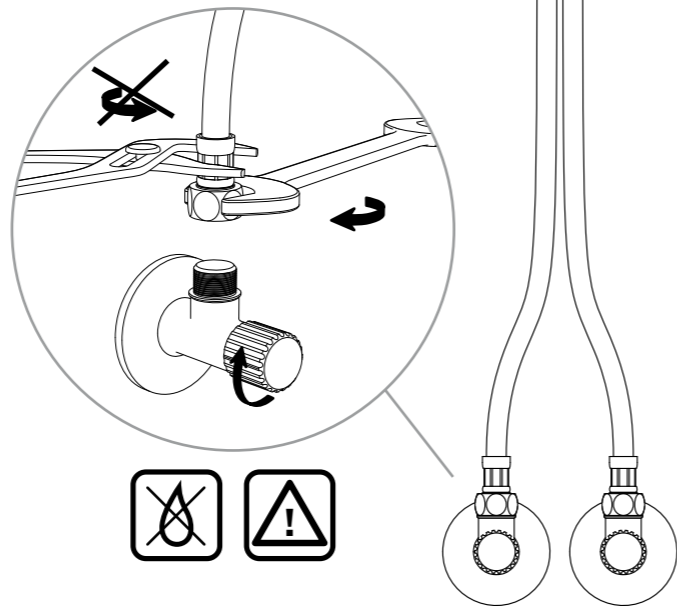

WERKZEUGE TOOLS

12 mm
19 mm
28 mm

VORFENSTER ARMATUR UNDER WINDOW TAP

INSTALLATION INSTALLATION

1

**Plastikkappe abziehen und Auslauf auf dem Körper fixieren.
Sicherstellen, dass die Mutter fest sitzt**

Remove plastic cap and fasten spout to tap body. Ensuring nut is tight

2

Anschlusschläuche eindrehen und handfest anziehen sowie Befestigungsset montieren

Screw in and hand-tighten connection hoses and install fixing set

INSTALLATION INSTALLATION

3

Eckventile vor der Installation gründlich ausspülen
Flush piping system before installation of fitting thoroughly

4

Anschlusschläuche an Eckventile anschrauben
Screw supply hoses onto angle valves

5

Hebel öffnen und Perlator ausbauen um potenzielle Verunreinigungen auszuspülen
Open the handle and remove the aerator to flush potential dirt

SCHOCK

6

Eckventile öffnen und alle Verbindungen auf Undichtheiten prüfen
Turn on water supplies and check connections for leaks

INSTALLATION INSTALLATION

7

Hebel schließen und Perlator wieder einbauen

Close the handle and re-install the aerator