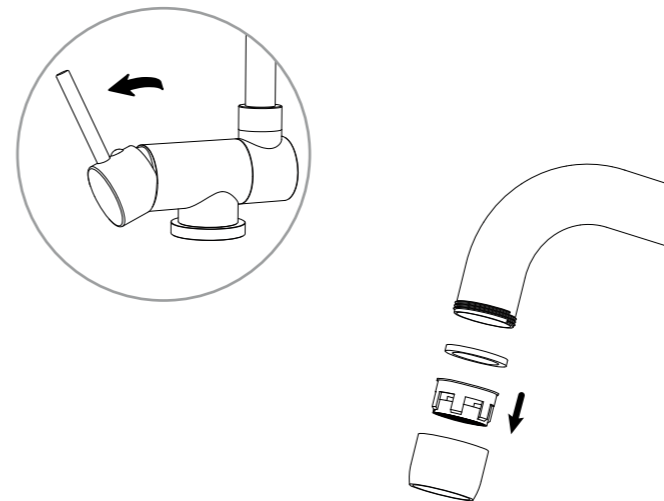

WERKZEUGE TOOLS

12 mm
19 mm
28 mm

VORFENSTER ARMATUR UNDER WINDOW TAP

INSTALLATION INSTALLATION

1

**Plastikkappe abziehen und Auslauf auf dem Körper fixieren.
Sicherstellen, dass die Mutter fest sitzt**

Remove plastic cap and fasten spout to tap body. Ensuring nut is tight

2

Anschlusschläuche eindrehen und handfest anziehen sowie Befestigungsset montieren

Screw in and hand-tighten connection hoses and install fixing set

INSTALLATION INSTALLATION

3

Eckventile vor der Installation gründlich ausspülen
Flush piping system before installation of fitting thoroughly

4

Anschlusschläuche an Eckventile anschrauben
Screw supply hoses onto angle valves

5

Hebel öffnen und Perlator ausbauen um potenzielle Verunreinigungen auszuspülen
Open the handle and remove the aerator to flush potential dirt