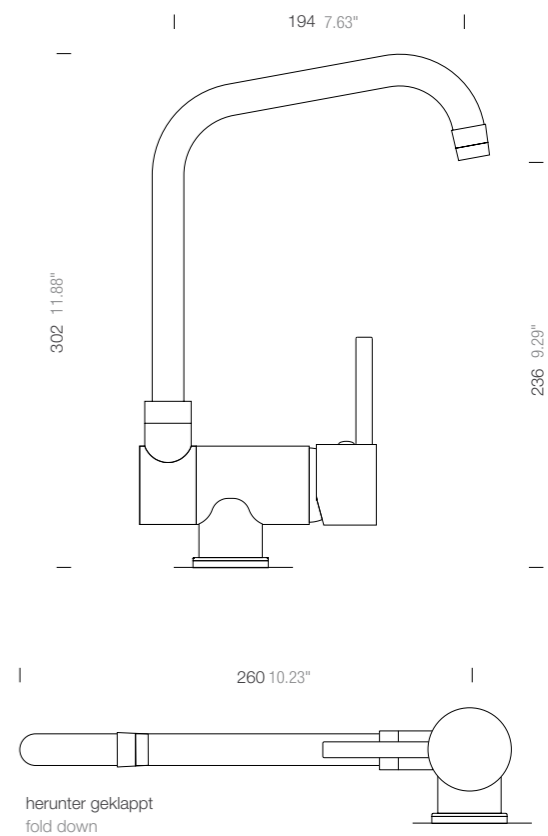

MASSE
MEASUREMENTS

SCHOCK