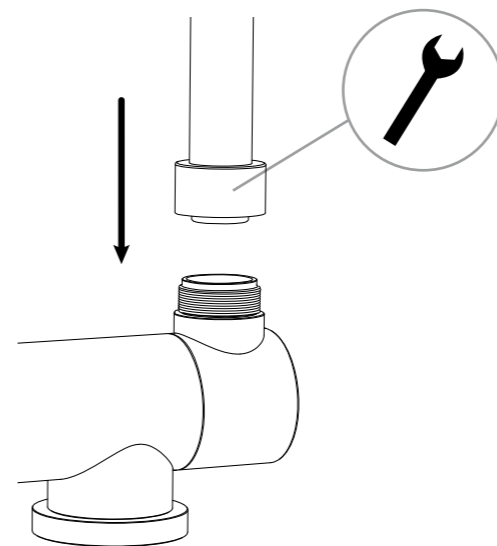

SCHOCK

MAIA
527000

www.schock.de/easy-maia

PRODUKTMERKMALE PRODUCT SPECIFICATIONS

450
17.72"

Anschlusschlauchlänge
Length of supply hoses

3/8"

Gewindegröße Anschlusschlauch
Thread size of supply hose

WERKZEUGE TOOLS

12 mm
19 mm
28 mm

VORFENSTER ARMATUR UNDER WINDOW TAP

INSTALLATION INSTALLATION

1

**Plastikkappe abziehen und Auslauf auf dem Körper fixieren.
Sicherstellen, dass die Mutter fest sitzt**

Remove plastic cap and fasten spout to tap body. Ensuring nut is tight

2

Anschlusschläuche eindrehen und handfest anziehen sowie Befestigungsset montieren

Screw in and hand-tighten connection hoses and install fixing set

INSTALLATION INSTALLATION

3

Eckventile vor der Installation gründlich ausspülen
Flush piping system before installation of fitting thoroughly

4

Anschlusschläuche an Eckventile anschrauben
Screw supply hoses onto angle valves

5

Hebel öffnen und Perlator ausbauen um potenzielle Verunreinigungen auszuspülen
Open the handle and remove the aerator to flush potential dirt